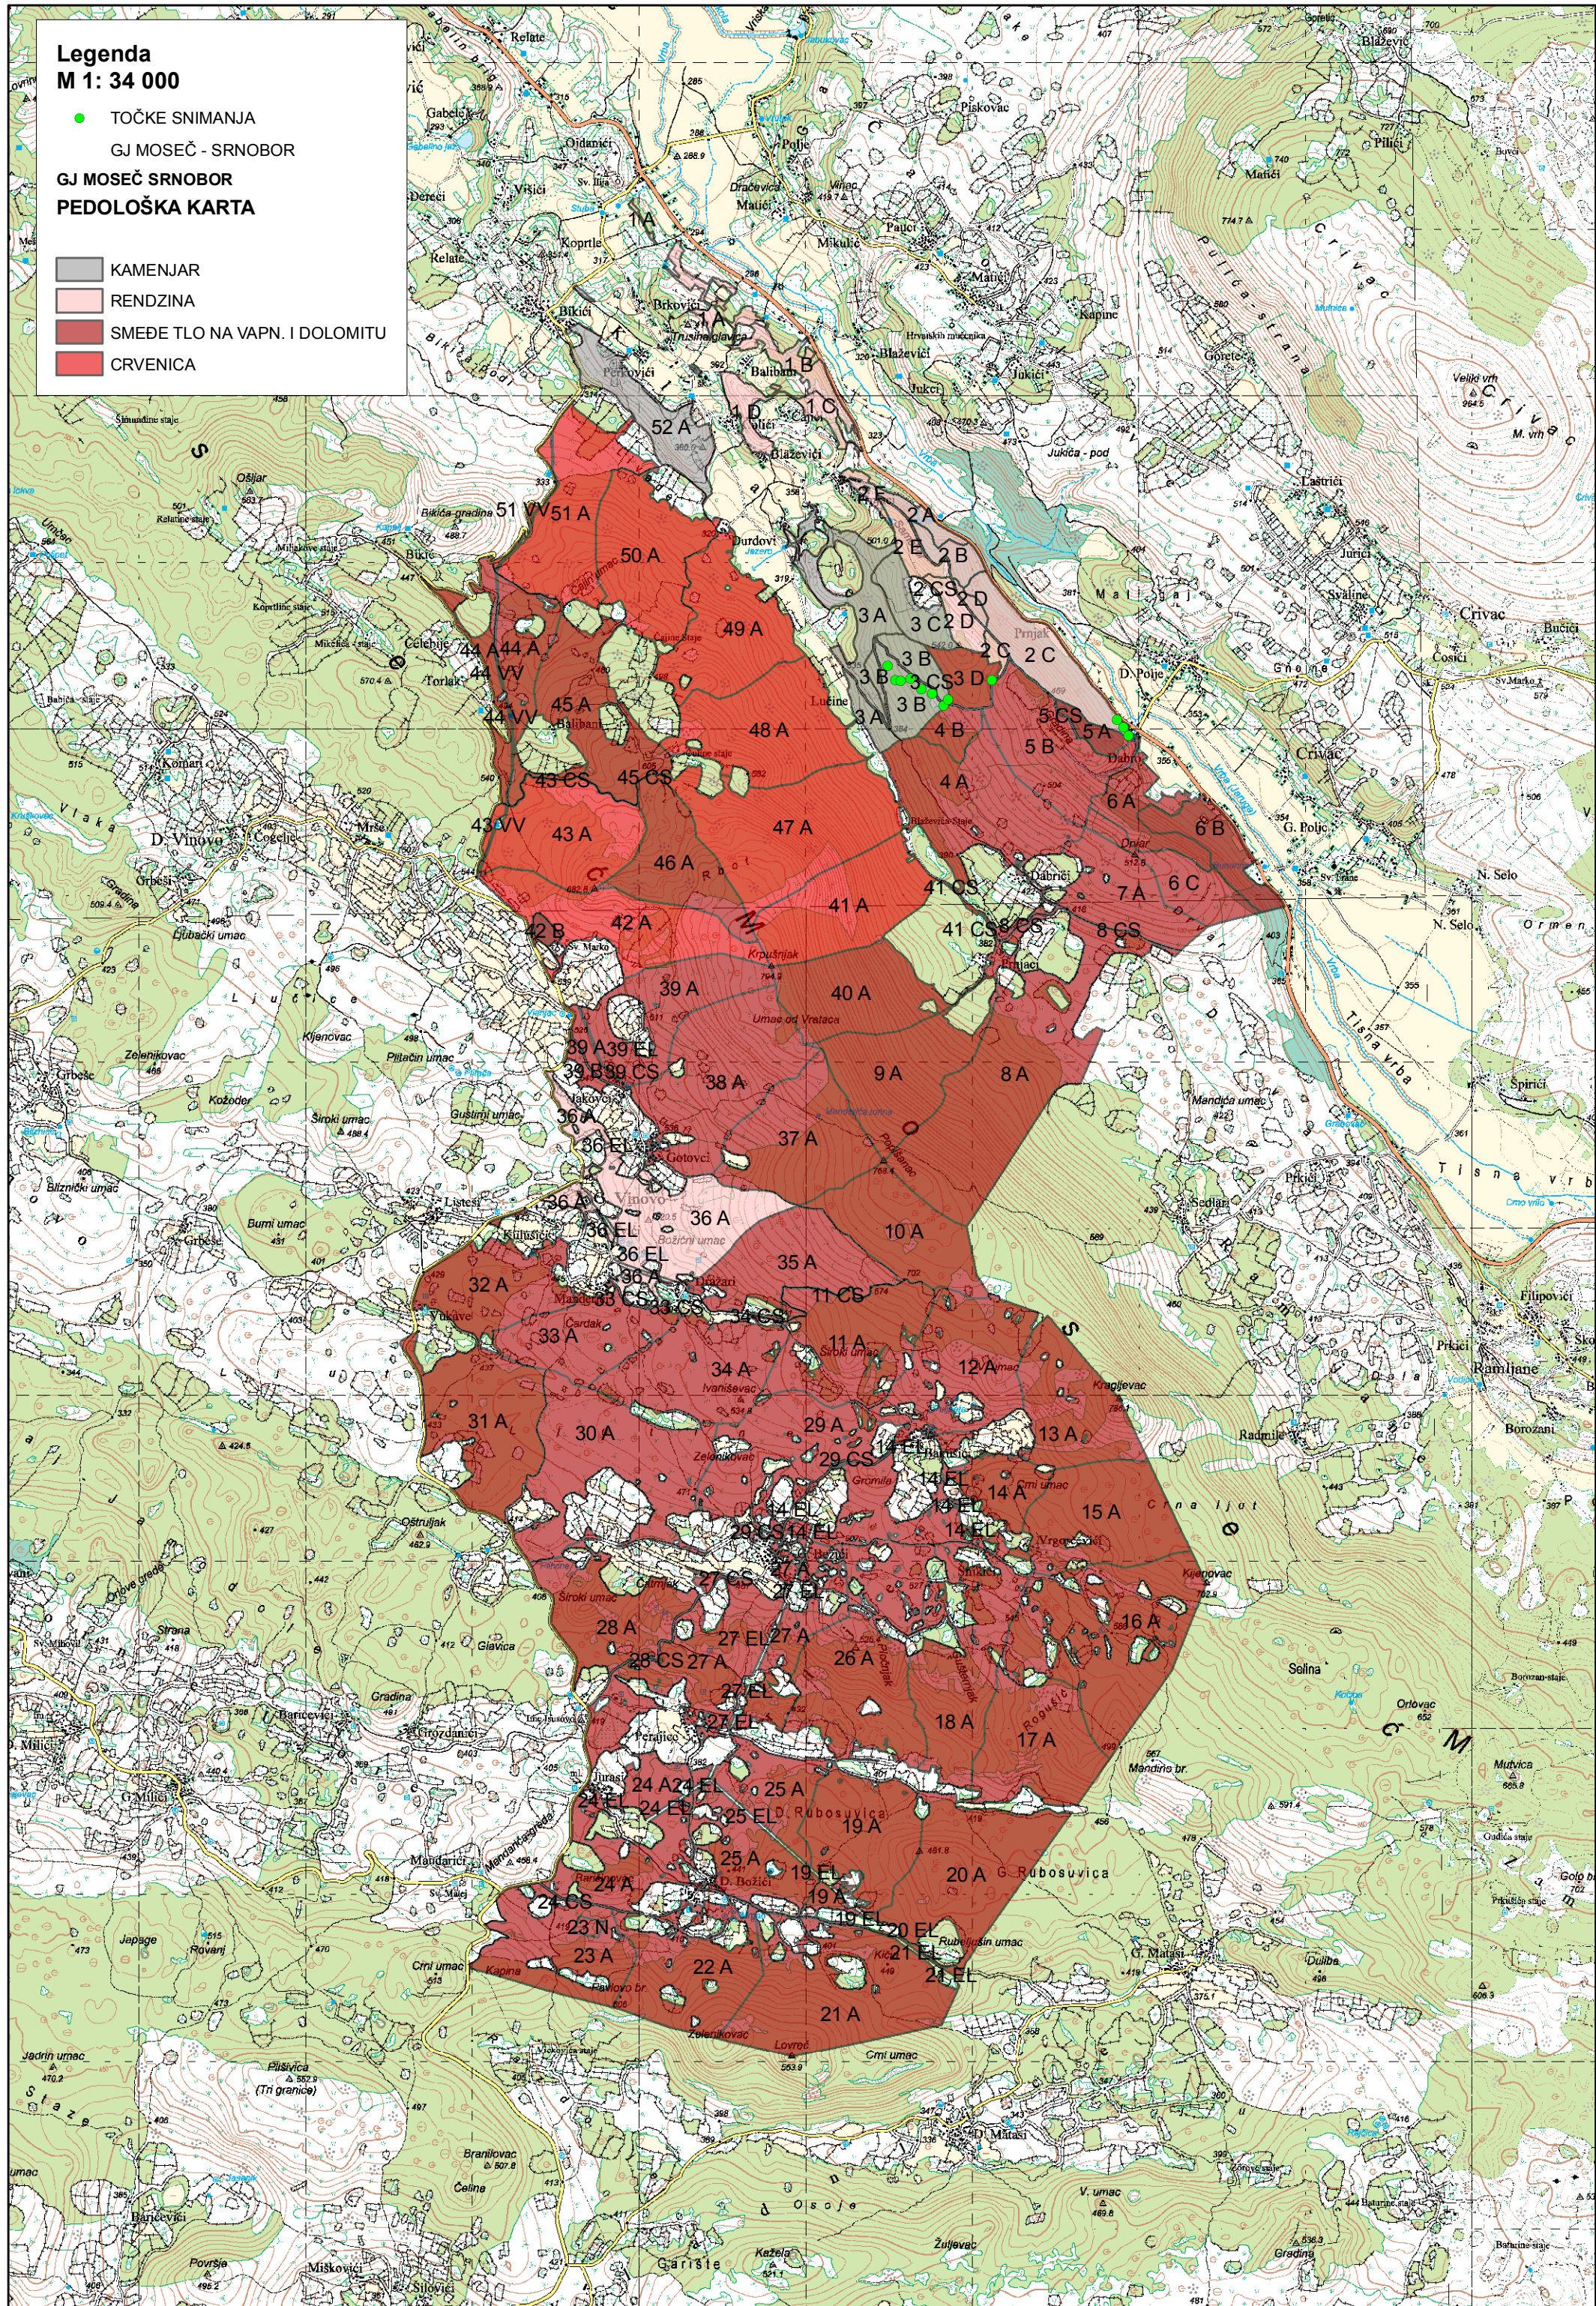

# Pedološke, fitocenološke i karte uređajnih razreda za G.J. Moseć-Srnohor i G.J. Borovača

---

Čović, Ankica

■ MJEŠOVITA ŠUMA MEDUNCA I B. GRABA  
 ■ MJEŠOVITA ŠUMA MEDUNCA I C. GRABA  
 ■ ŠUMA BUKVE I JESENSKE ŠAŠIKE

**Legenda**  
M 1 : 34 000

● TOČKE SNIMANJA  
GJ BOROVAČA  
PEDOLOŠKA KARTA

■ RENDZINA  
■ RANKER  
■ SMEĐE TLO NA VAPN. I DOLOMITU

**Legenda**  
**M 1: 34 000**

- TOČKE SNIMANJA
- GJ MOSEČ - SRNORBOR
- FITOCENOLOŠKA KARTA**
- MJEŠOVITA ŠUMA MEDUNCA I B. GRABA

**Legenda**  
**M 1: 34 000**

- TOČKE SNIMANJA
- GJ MOSEČ - SRNOBOR
- GJ MOSEČ SRNOBOR
- PEDOLOŠKA KARTA

- KAMENJAR
- RENDZINA
- SMEĐE TLO NA VAPN. I DOLOMITU
- CRVENICA

**Legenda**  
**M 1: 34 000**

● TOČKE SNIMANJA

**GJ MOSEČ SRNOBOR**

**KARTA UREDAJNIH RAZREDA**

- SJEMENJAČA H. MEDUNCA
- CRNI BOR
- KULTURA ALEPSKOG BORA
- ŠIKARA
- NEOBRASLO PROIZVODNO
- NEOBRASLO NEPROIZVODNO
- NEPLODNO