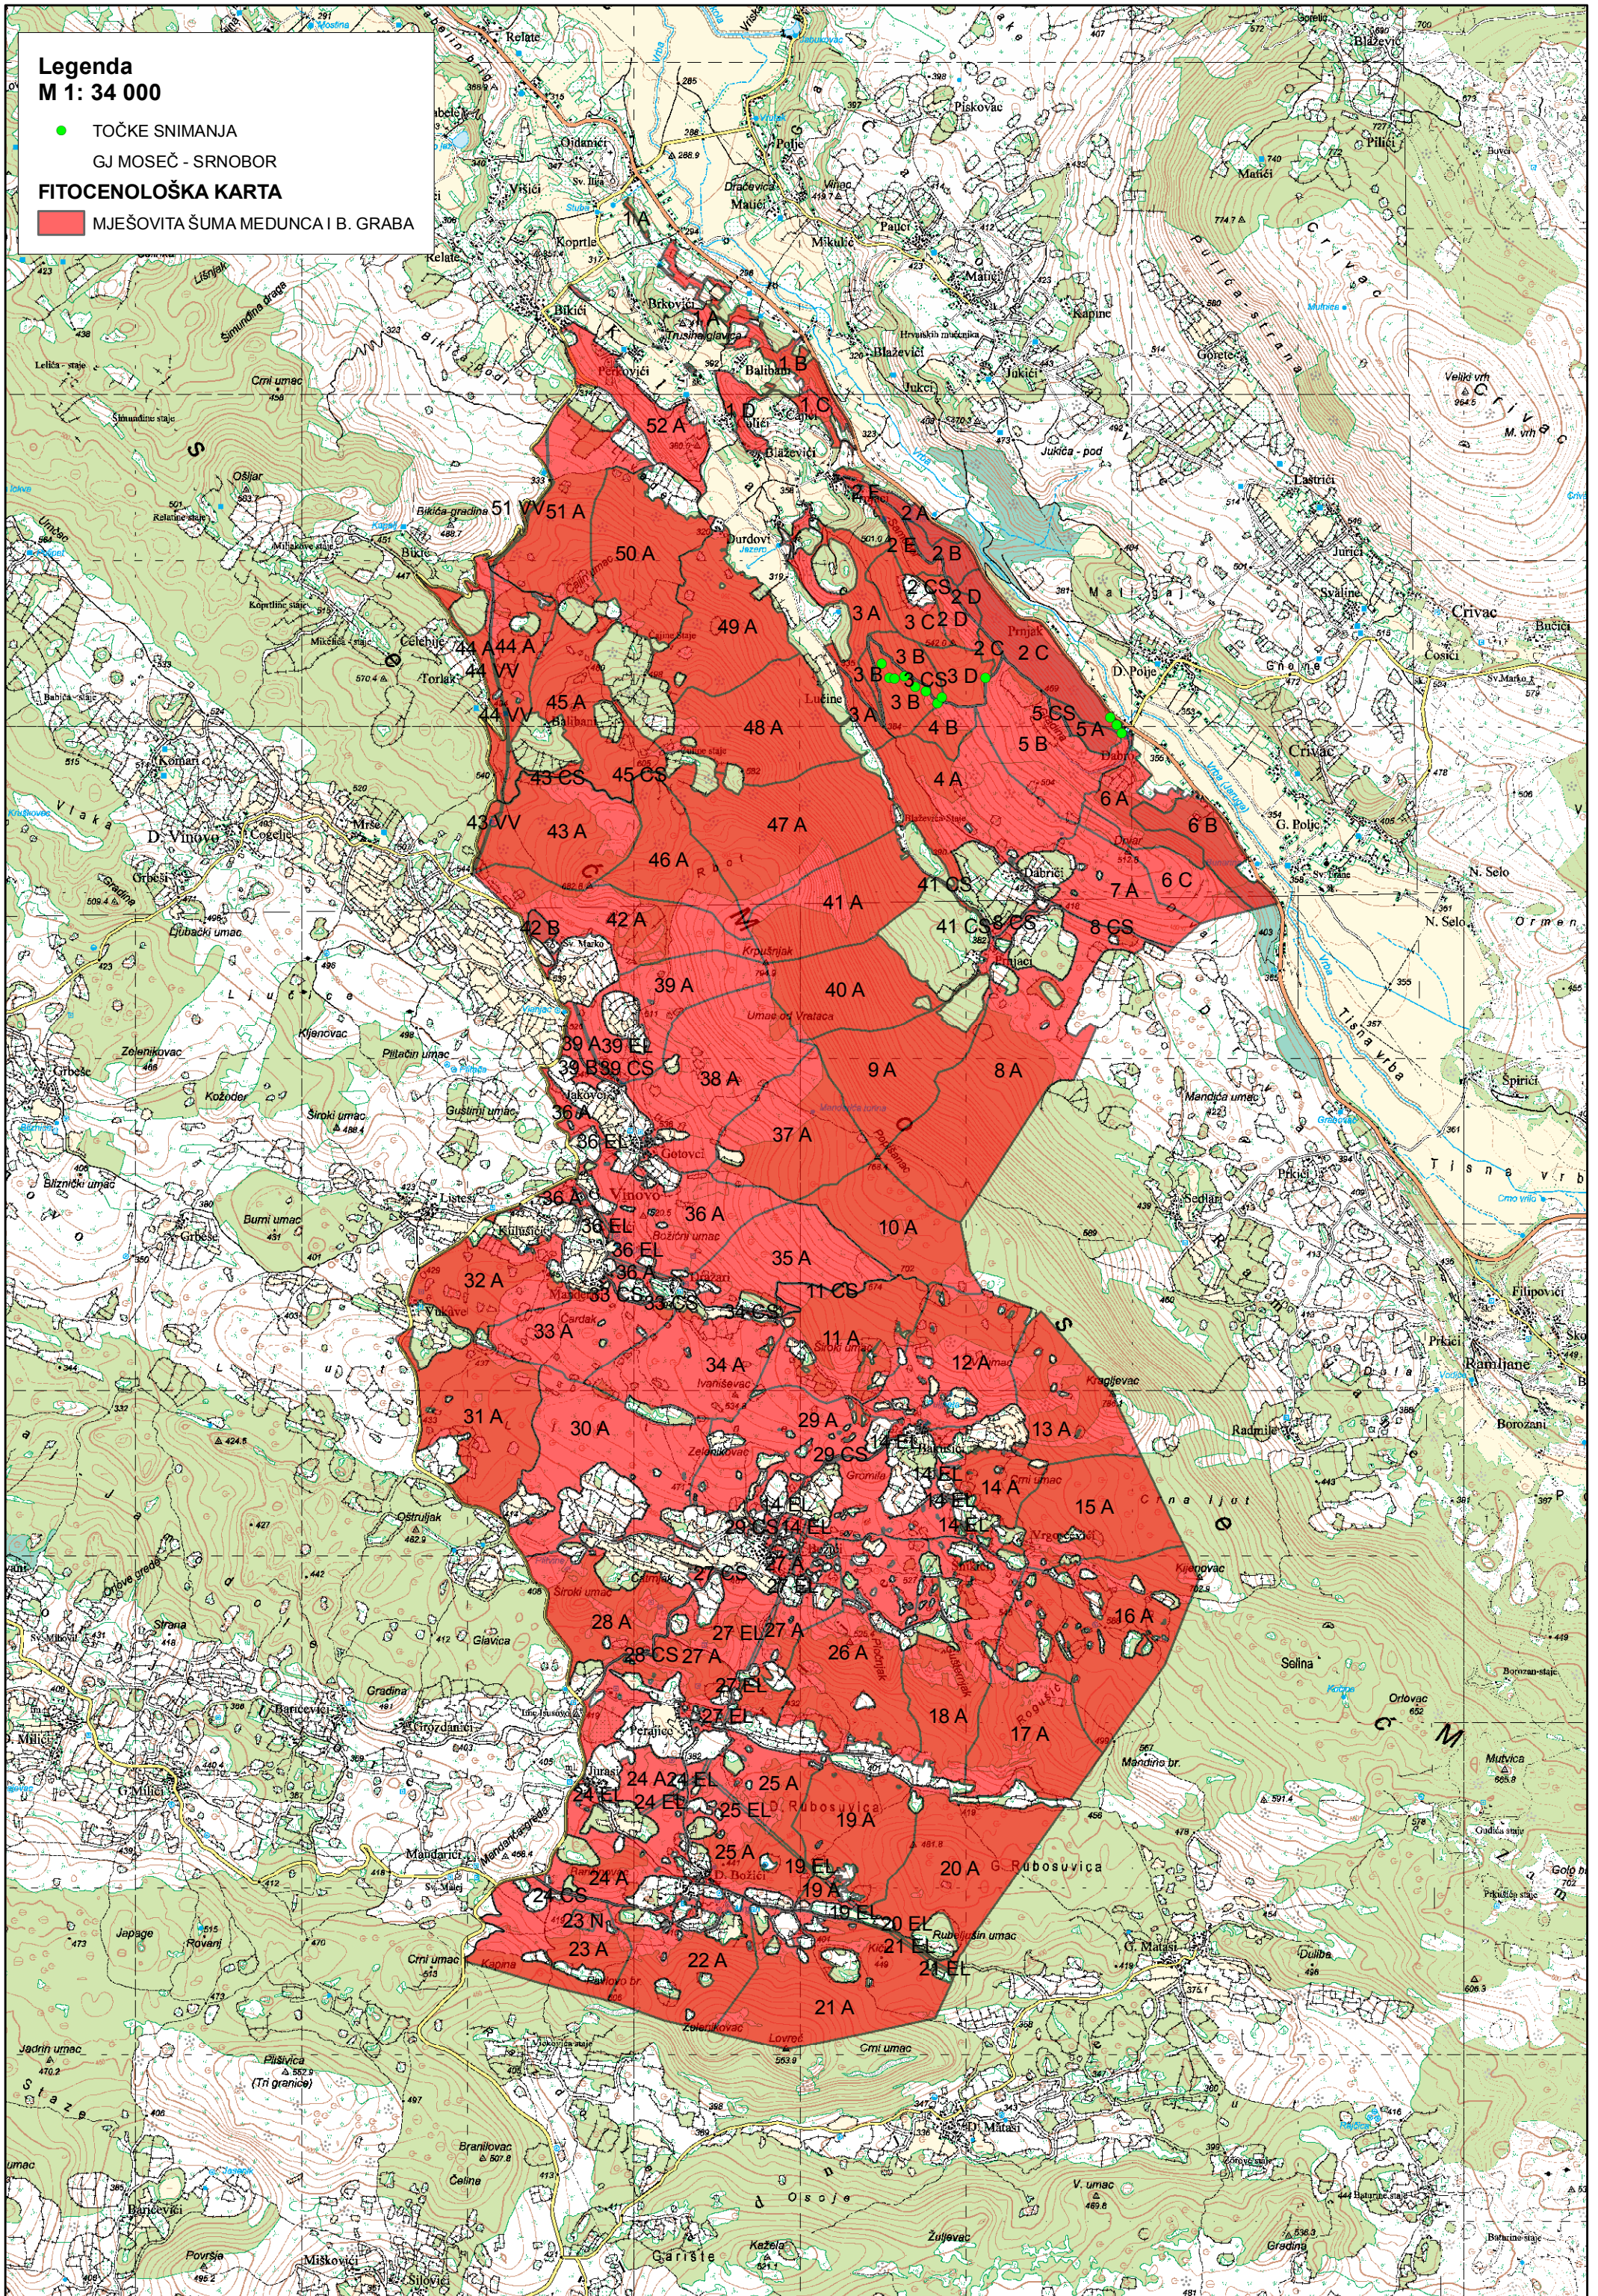

Download date / Datum preuzimanja: **2025-01-26**

Repository / Repozitorij:

[University of Zagreb Faculty of Forestry and Wood Technology](#)

**Legenda**  
**M 1 : 34 000**

● TOČKE SNIMANJA

**GJ BOROVAČA**  
**FITOCENOLOŠKA KARTA**

■ MJEŠOVITA ŠUMA MEDUNCA I B. GRABA  
 ■ MJEŠOVITA ŠUMA MEDUNCA I C. GRABA  
 ■ ŠUMA BUKVE I JESENSKE ŠAŠIKE

**Legenda**  
M 1 : 34 000

● TOČKE SNIMANJA  
GJ BOROVAČA  
PEDOLOŠKA KARTA

■ RENDZINA  
■ RANKER  
■ SMEĐE TLO NA VAPN. I DOLOMITU

**Legenda**  
**M 1: 34 000**

- TOČKE SNIMANJA
- GJ MOSEČ - SRNORBOR
- FITOCENOLOŠKA KARTA**
- MJEŠOVITA ŠUMA MEDUNCA I B. GRABA

**Legenda**  
**M 1: 34 000**

- TOČKE SNIMANJA
- GJ MOSEČ - SRNOBOR
- GJ MOSEČ SRNOBOR
- PEDOLOŠKA KARTA

- KAMENJAR
- RENDZINA
- SMEĐE TLO NA VAPN. I DOLOMITU
- CRVENICA

**Legenda**  
**M 1: 34 000**

● TOČKE SNIMANJA

**GJ MOSEČ SRNOBOR**

**KARTA UREDAJNIH RAZREDA**

- SJEMENJAČA H. MEDUNCA
- CRNI BOR
- KULTURA ALEPSKOG BORA
- ŠIKARA
- NEOBRASLO PROIZVODNO
- NEOBRASLO NEPROIZVODNO
- NEPLODNO