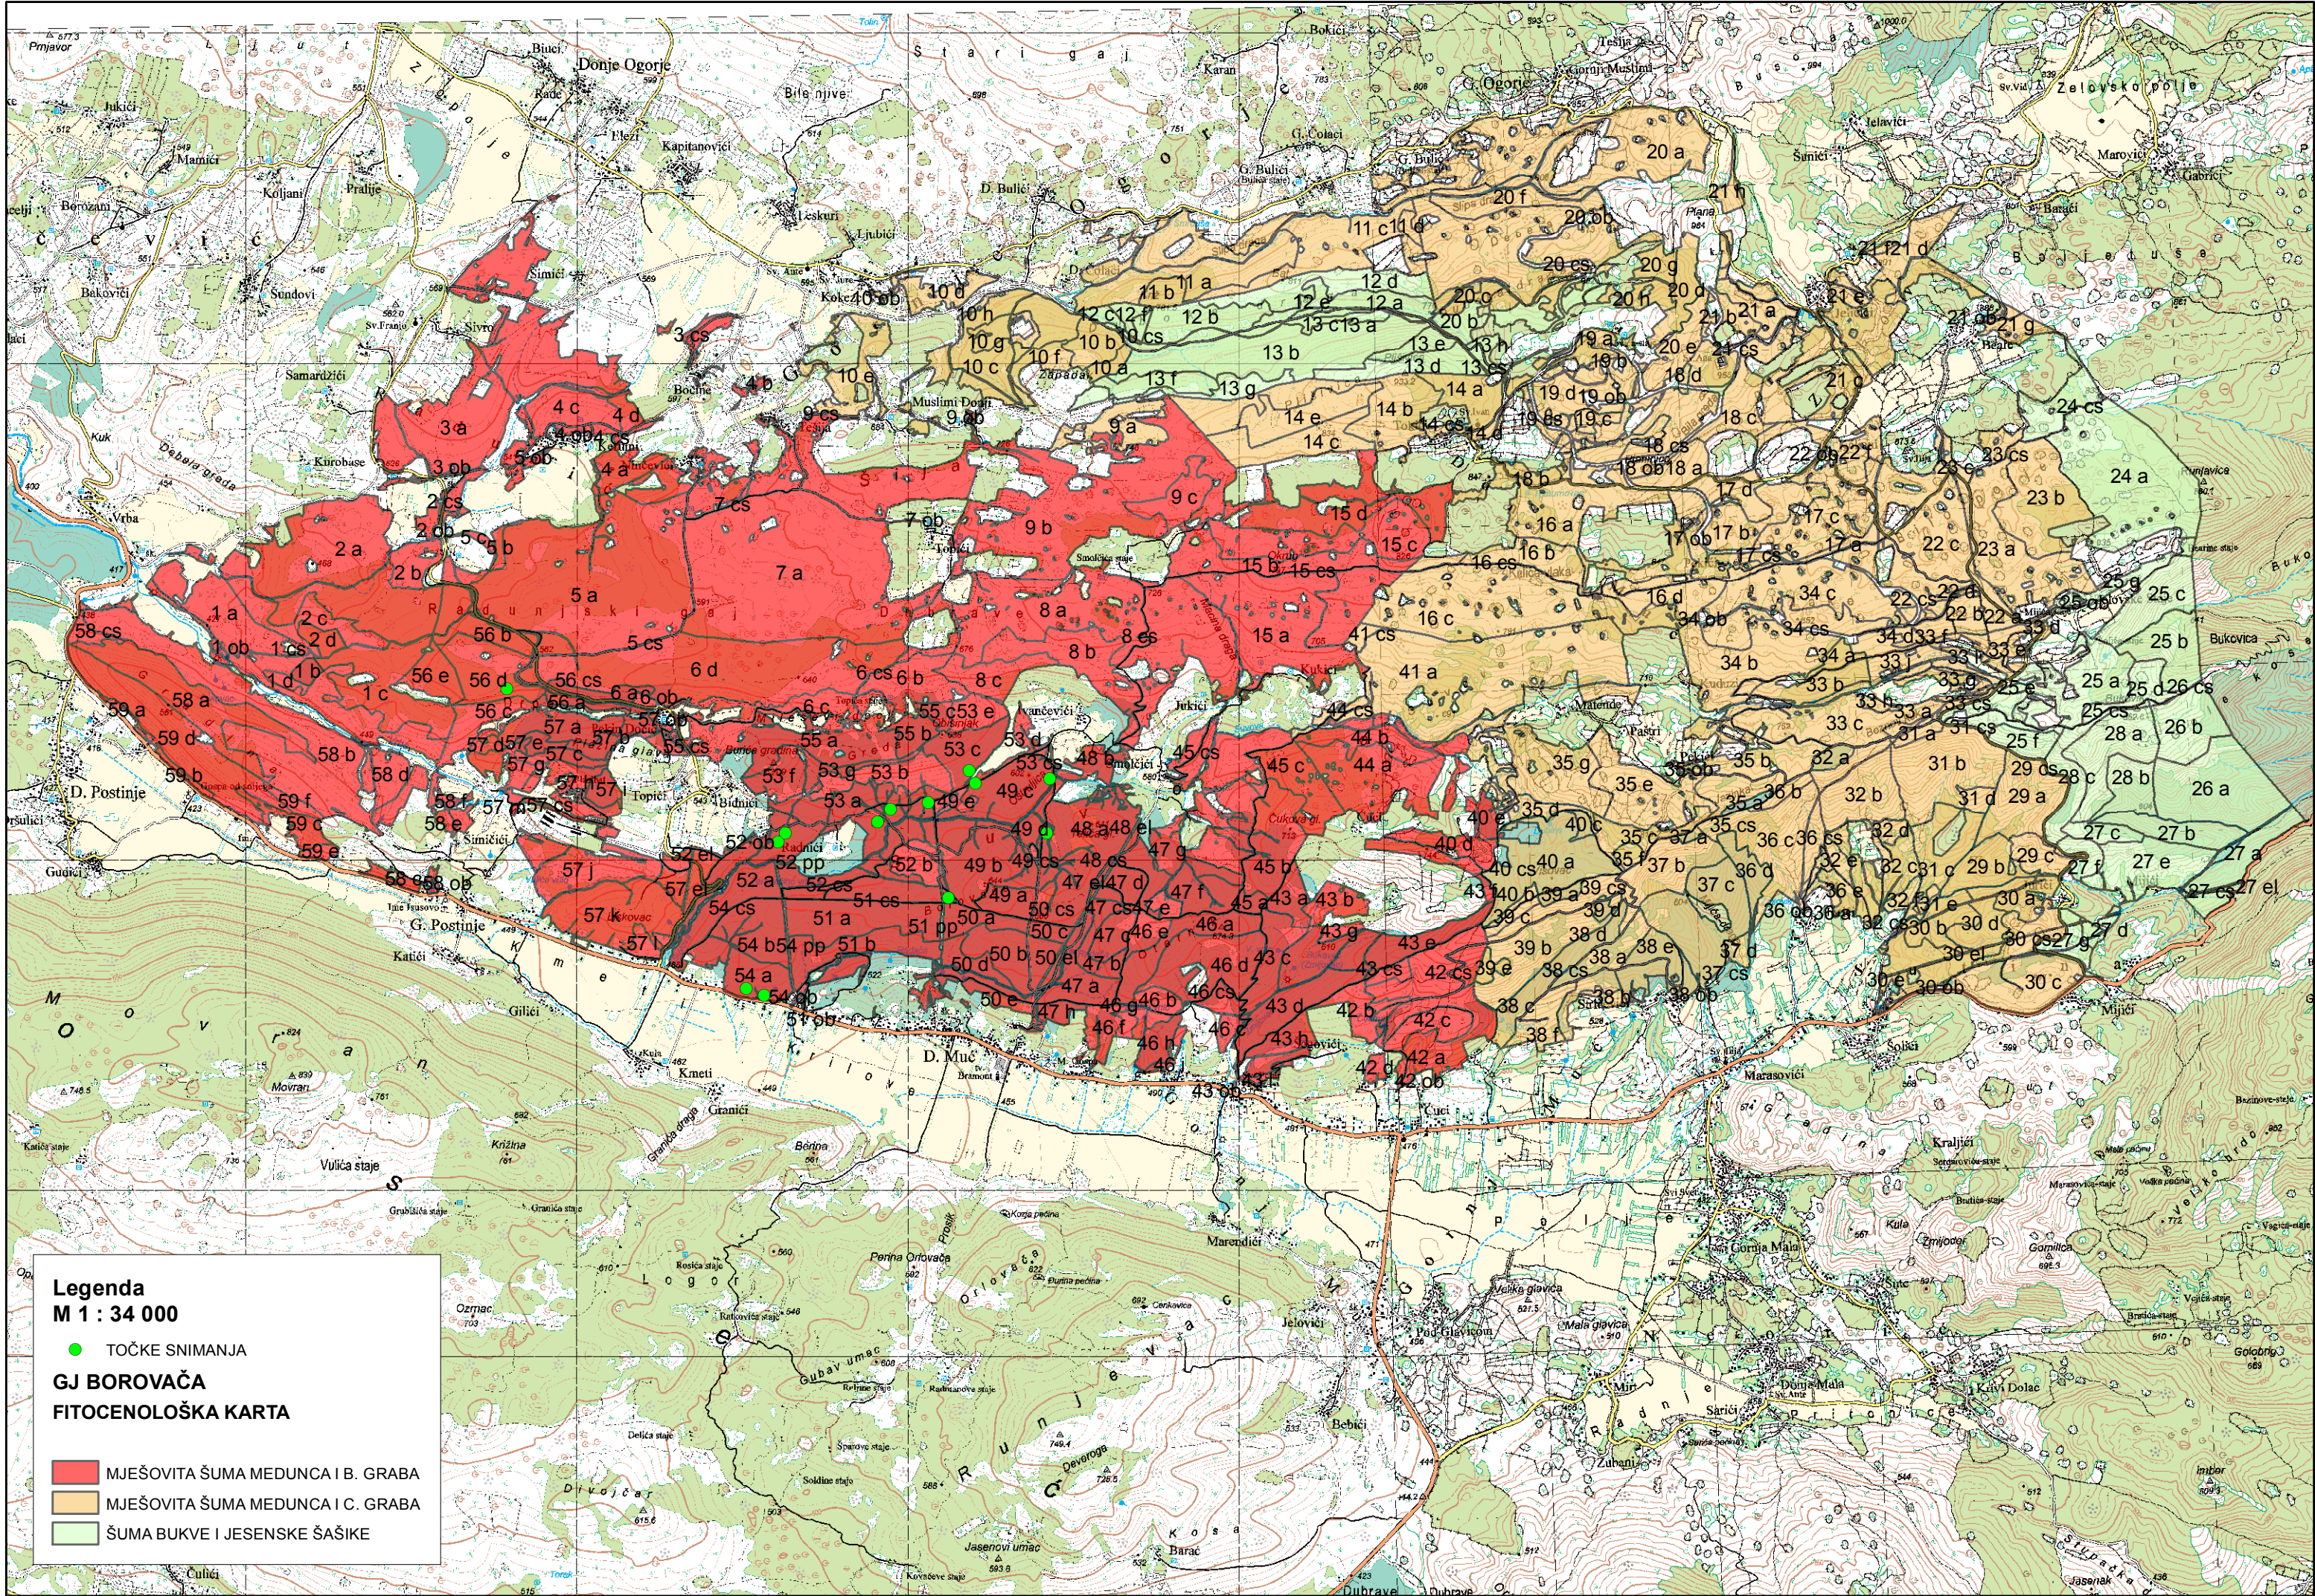

Download date / Datum preuzimanja: **2025-01-26**

Repository / Repozitorij:

[University of Zagreb Faculty of Forestry and Wood Technology](#)

**Legenda**  
**M 1 : 34 000**

● TOČKE SNIMANJA

**GJ BOROVAČA**  
**FITOCENOLOŠKA KARTA**

■ MJEŠOVITA ŠUMA MEDUNCA I B. GRABA  
 ■ MJEŠOVITA ŠUMA MEDUNCA I C. GRABA  
 ■ ŠUMA BUKVE I JESENSKE ŠAŠIKE

**Legenda**  
M 1 : 34 000

● TOČKE SNIMANJA  
GJ BOROVAČA  
PEDOLOŠKA KARTA

■ RENDZINA  
■ RANKER  
■ SMEĐE TLO NA VAPN. I DOLOMITU

**Legenda**  
**M 1: 34 000**

- TOČKE SNIMANJA
- GJ MOSEČ - SRNORBOR
- FITOCENOLOŠKA KARTA**
- MJEŠOVITA ŠUMA MEDUNCA I B. GRABA

**Legenda**  
**M 1: 34 000**

- TOČKE SNIMANJA
- GJ MOSEČ - SRNOBOR
- GJ MOSEČ SRNOBOR
- PEDOLOŠKA KARTA

- KAMENJAR
- RENDZINA
- SMEĐE TLO NA VAPN. I DOLOMITU
- CRVENICA

**Legenda**  
**M 1: 34 000**

● TOČKE SNIMANJA

**GJ MOSEČ SRNOBOR**

**KARTA UREDAJNIH RAZREDA**

- SJEMENJAČA H. MEDUNCA
- CRNI BOR
- KULTURA ALEPSKOG BORA
- ŠIKARA
- NEOBRASLO PROIZVODNO
- NEOBRASLO NEPROIZVODNO
- NEPLODNO