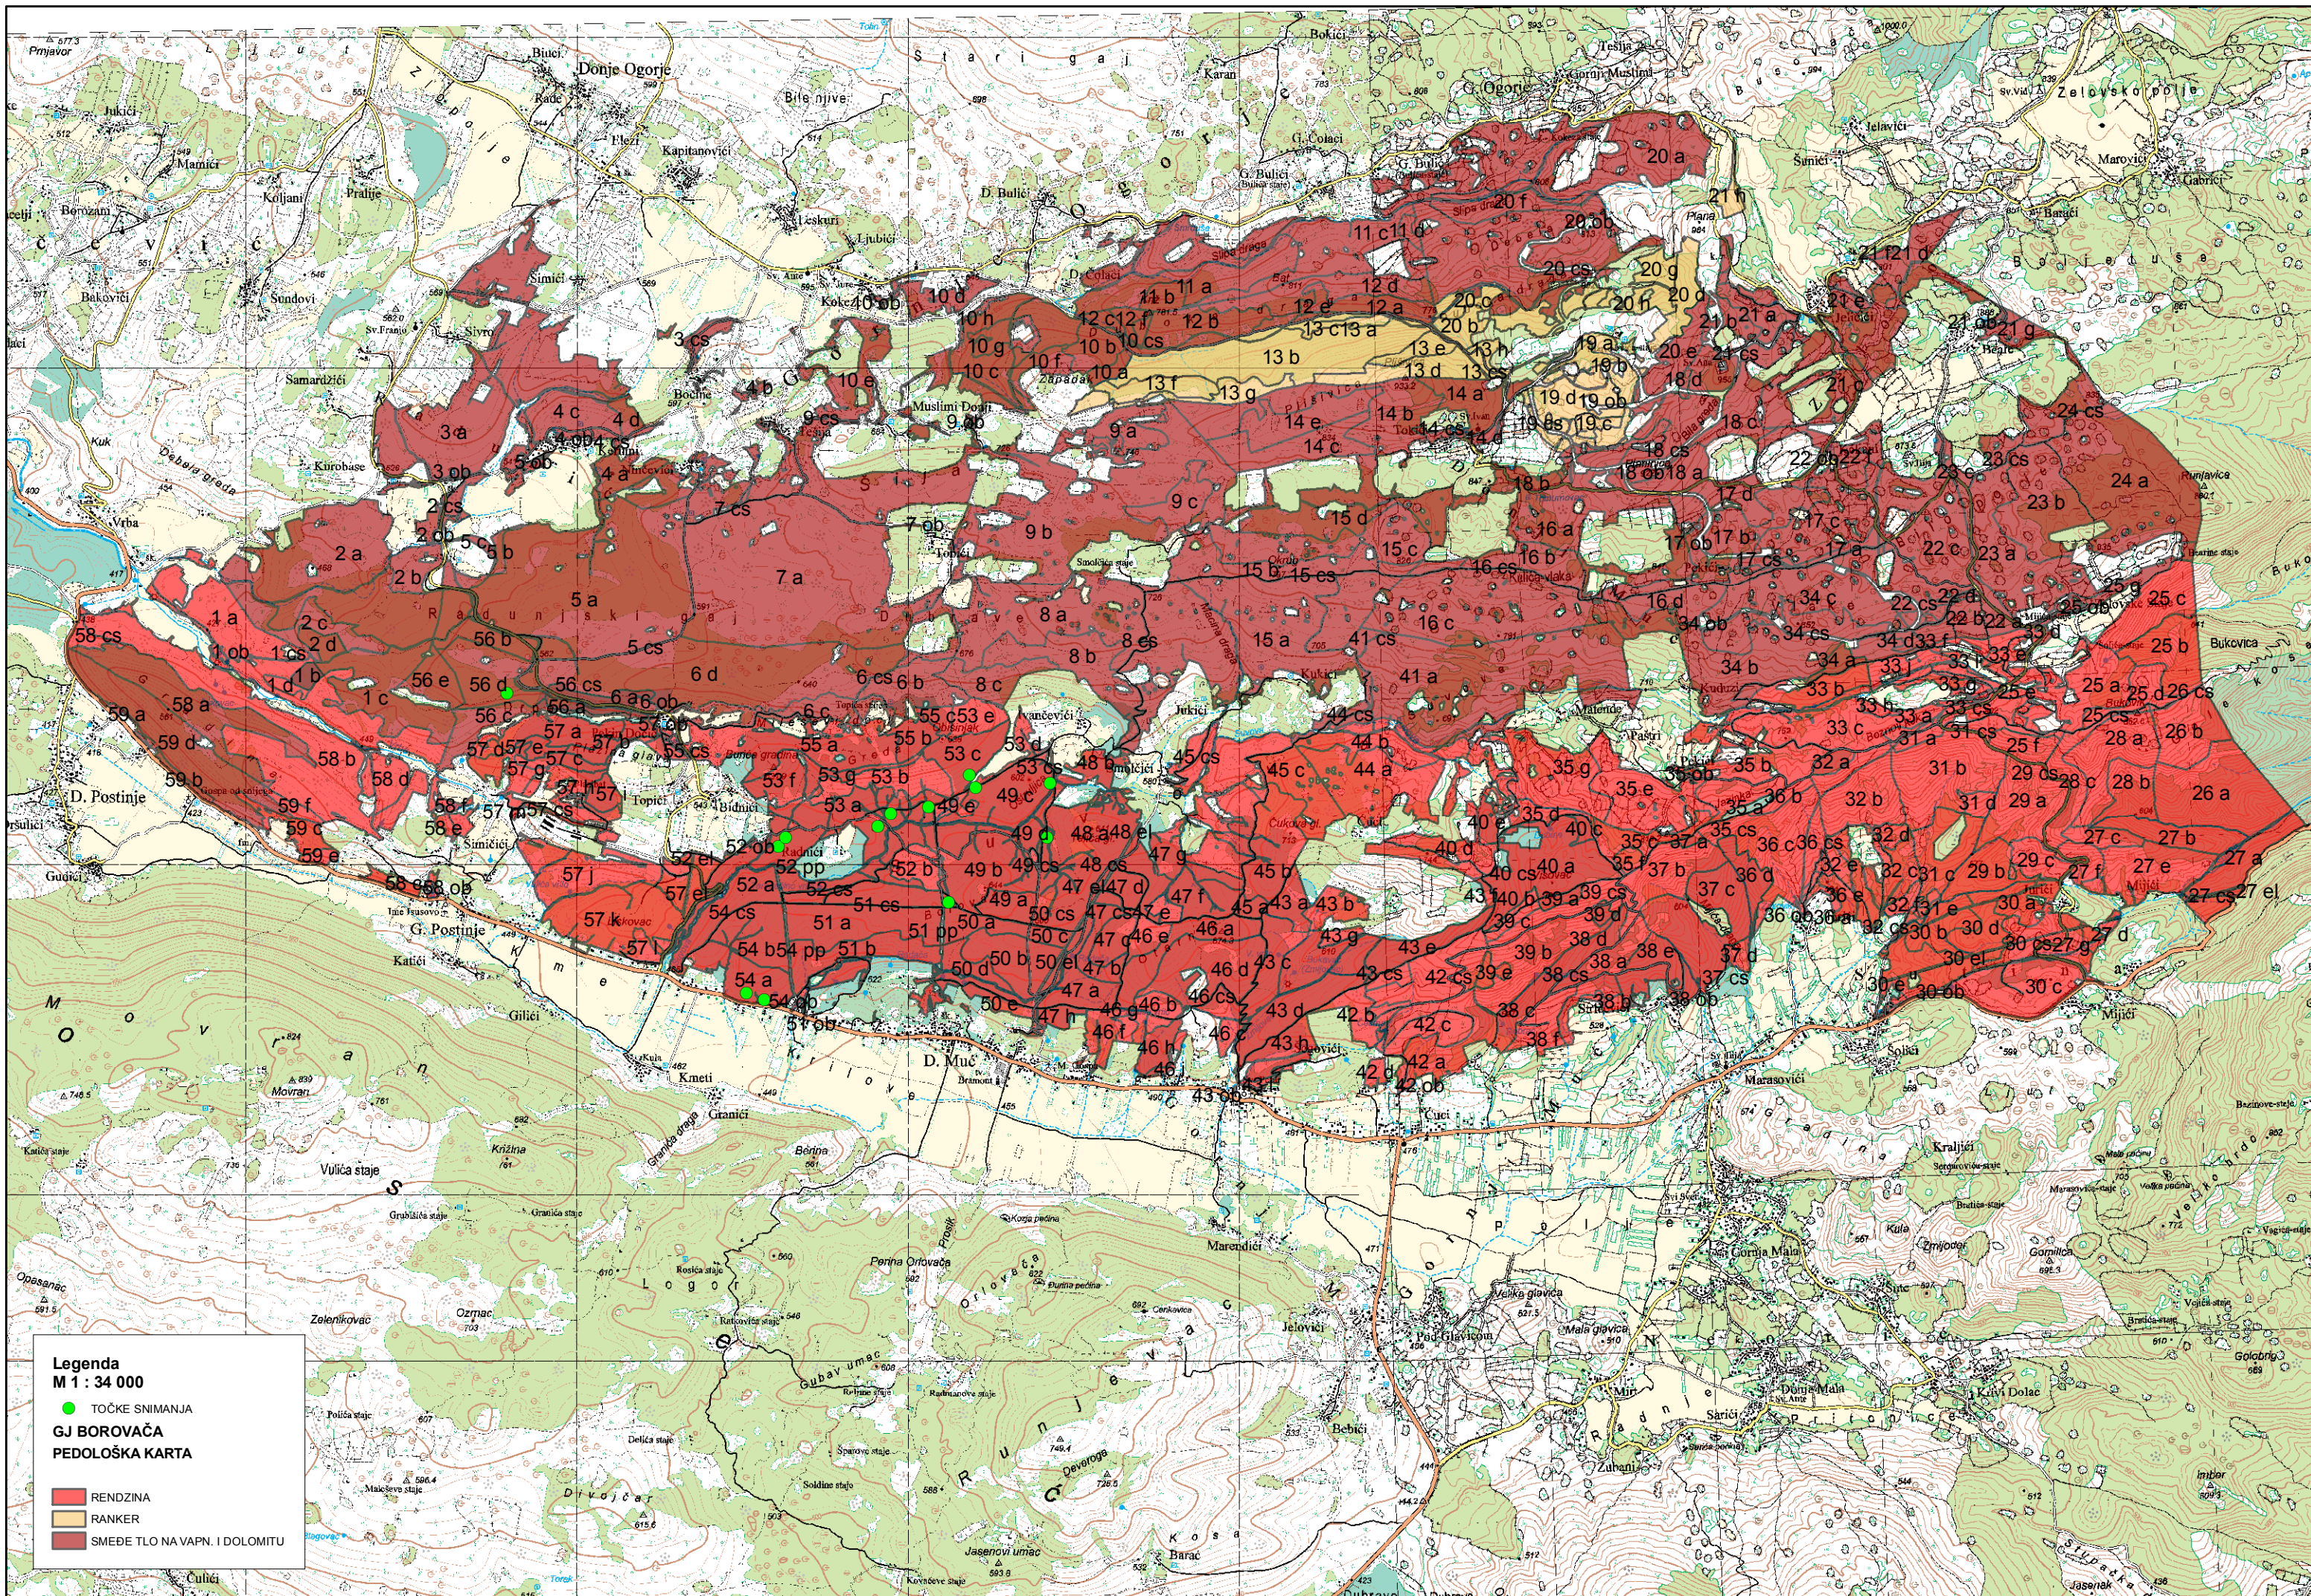

Download date / Datum preuzimanja: **2025-01-26**

Repository / Repozitorij:

[University of Zagreb Faculty of Forestry and Wood Technology](#)

**Legenda**  
**M 1 : 34 000**

● TOČKE SNIMANJA

**GJ BOROVAČA**  
**FITOCENOLOŠKA KARTA**

■ MJEŠOVITA ŠUMA MEDUNCA I B. GRABA  
 ■ MJEŠOVITA ŠUMA MEDUNCA I C. GRABA  
 ■ ŠUMA BUKVE I JESENSKE ŠAŠIKE

**Legenda**  
M 1 : 34 000

● TOČKE SNIMANJA  
GJ BOROVAČA  
PEDOLOŠKA KARTA

■ RENDZINA  
■ RANKER  
■ SMEĐE TLO NA VAPN. I DOLOMITU

**Legenda**  
**M 1: 34 000**

- TOČKE SNIMANJA
- GJ MOSEČ - SRNORBOR
- FITOCENOLOŠKA KARTA**
- MJEŠOVITA ŠUMA MEDUNCA I B. GRABA

**Legenda**  
**M 1: 34 000**

- TOČKE SNIMANJA
- GJ MOSEČ - SRNOBOR
- GJ MOSEČ SRNOBOR
- PEDOLOŠKA KARTA

- KAMENJAR
- RENDZINA
- SMEĐE TLO NA VAPN. I DOLOMITU
- CRVENICA

**Legenda**  
**M 1: 34 000**

● TOČKE SNIMANJA

**GJ MOSEČ SRNOBOR**

**KARTA UREDAJNIH RAZREDA**

- SJEMENJAČA H. MEDUNCA
- CRNI BOR
- KULTURA ALEPSKOG BORA
- ŠIKARA
- NEOBRASLO PROIZVODNO
- NEOBRASLO NEPROIZVODNO
- NEPLODNO