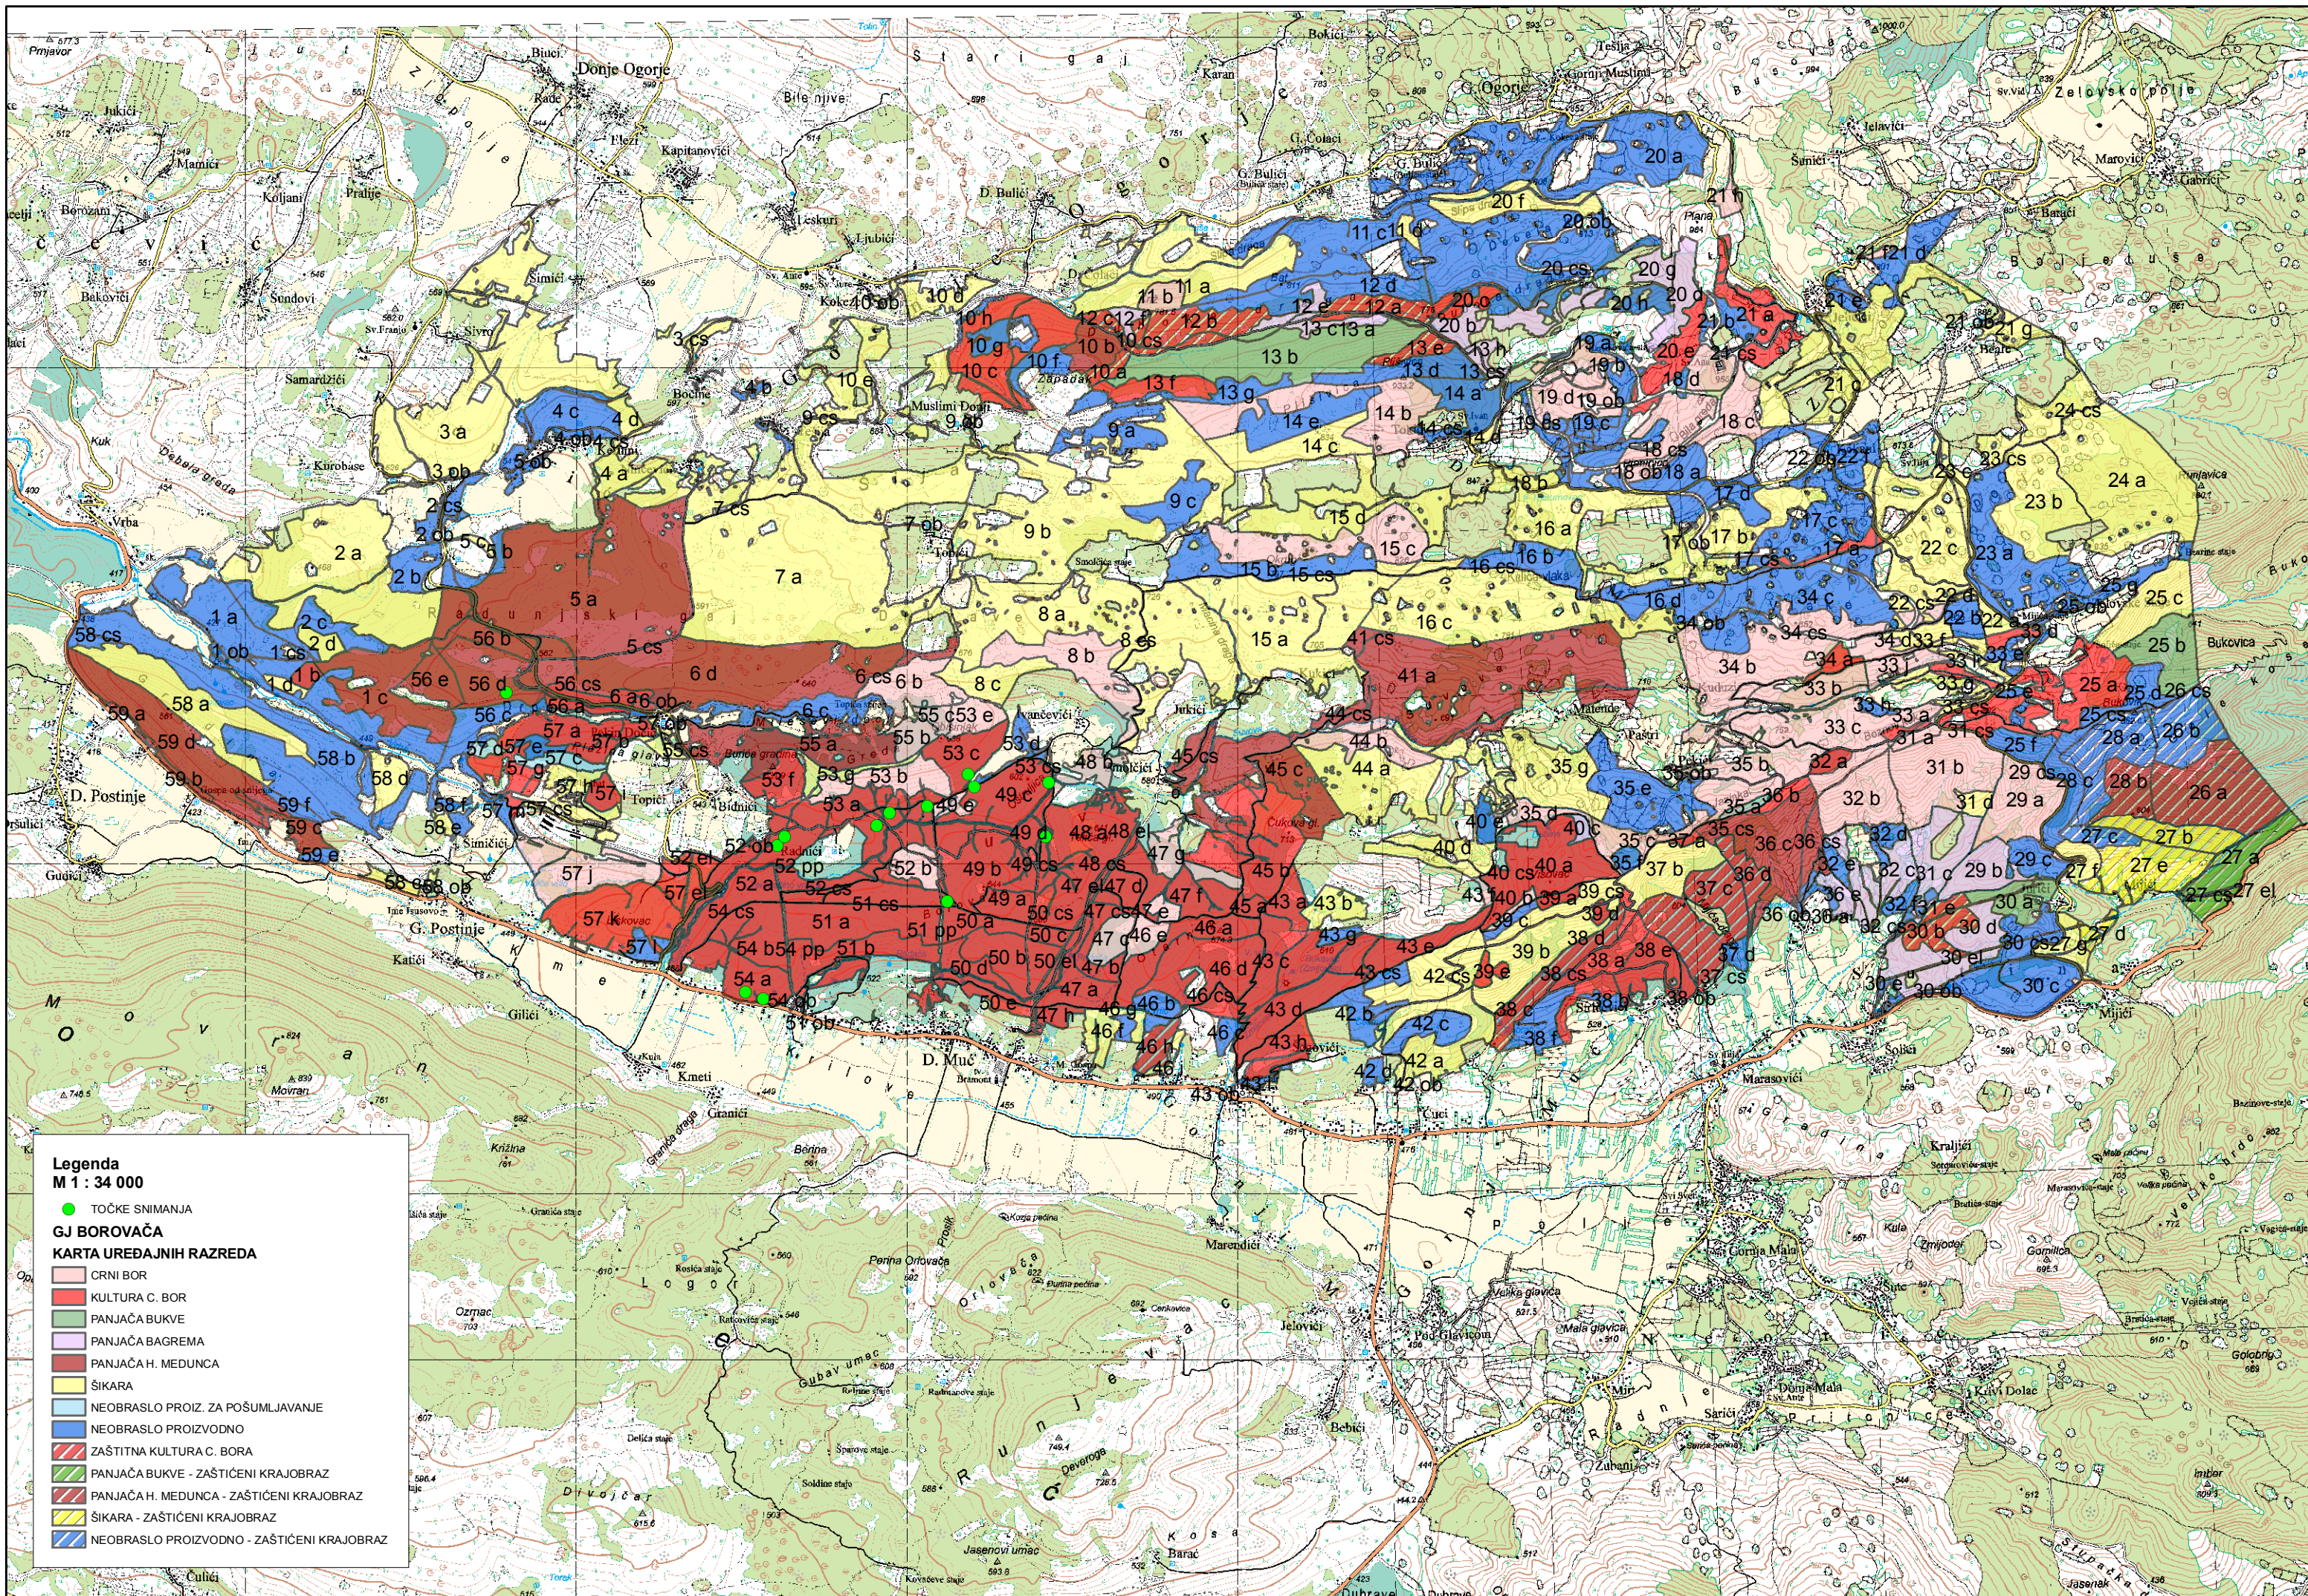

Download date / Datum preuzimanja: **2025-01-26**

Repository / Repozitorij:

[University of Zagreb Faculty of Forestry and Wood Technology](#)

**Legenda**  
**M 1 : 34 000**

● TOČKE SNIMANJA

**GJ BOROVAČA**  
**FITOCENOLOŠKA KARTA**

■ MJEŠOVITA ŠUMA MEDUNCA I B. GRABA  
 ■ MJEŠOVITA ŠUMA MEDUNCA I C. GRABA  
 ■ ŠUMA BUKVE I JESENSKE ŠAŠIKE

**Legenda**  
M 1 : 34 000

● TOČKE SNIMANJA  
GJ BOROVAČA  
PEDOLOŠKA KARTA

■ RENDZINA  
■ RANKER  
■ SMEĐE TLO NA VAPN. I DOLOMITU

**Legenda**  
**M 1: 34 000**

- TOČKE SNIMANJA
- GJ MOSEČ - SRNORBOR
- FITOCENOLOŠKA KARTA**
- MJEŠOVITA ŠUMA MEDUNCA I B. GRABA

**Legenda**  
**M 1: 34 000**

- TOČKE SNIMANJA
- GJ MOSEČ - SRNOBOR
- GJ MOSEČ SRNOBOR
- PEDOLOŠKA KARTA

- KAMENJAR
- RENDZINA
- SMEĐE TLO NA VAPN. I DOLOMITU
- CRVENICA

**Legenda**  
**M 1: 34 000**

● TOČKE SNIMANJA

**GJ MOSEČ SRNOBOR**

**KARTA UREDAJNIH RAZREDA**

- SJEMENJAČA H. MEDUNCA
- CRNI BOR
- KULTURA ALEPSKOG BORA
- ŠIKARA
- NEOBRASLO PROIZVODNO
- NEOBRASLO NEPROIZVODNO
- NEPLODNO