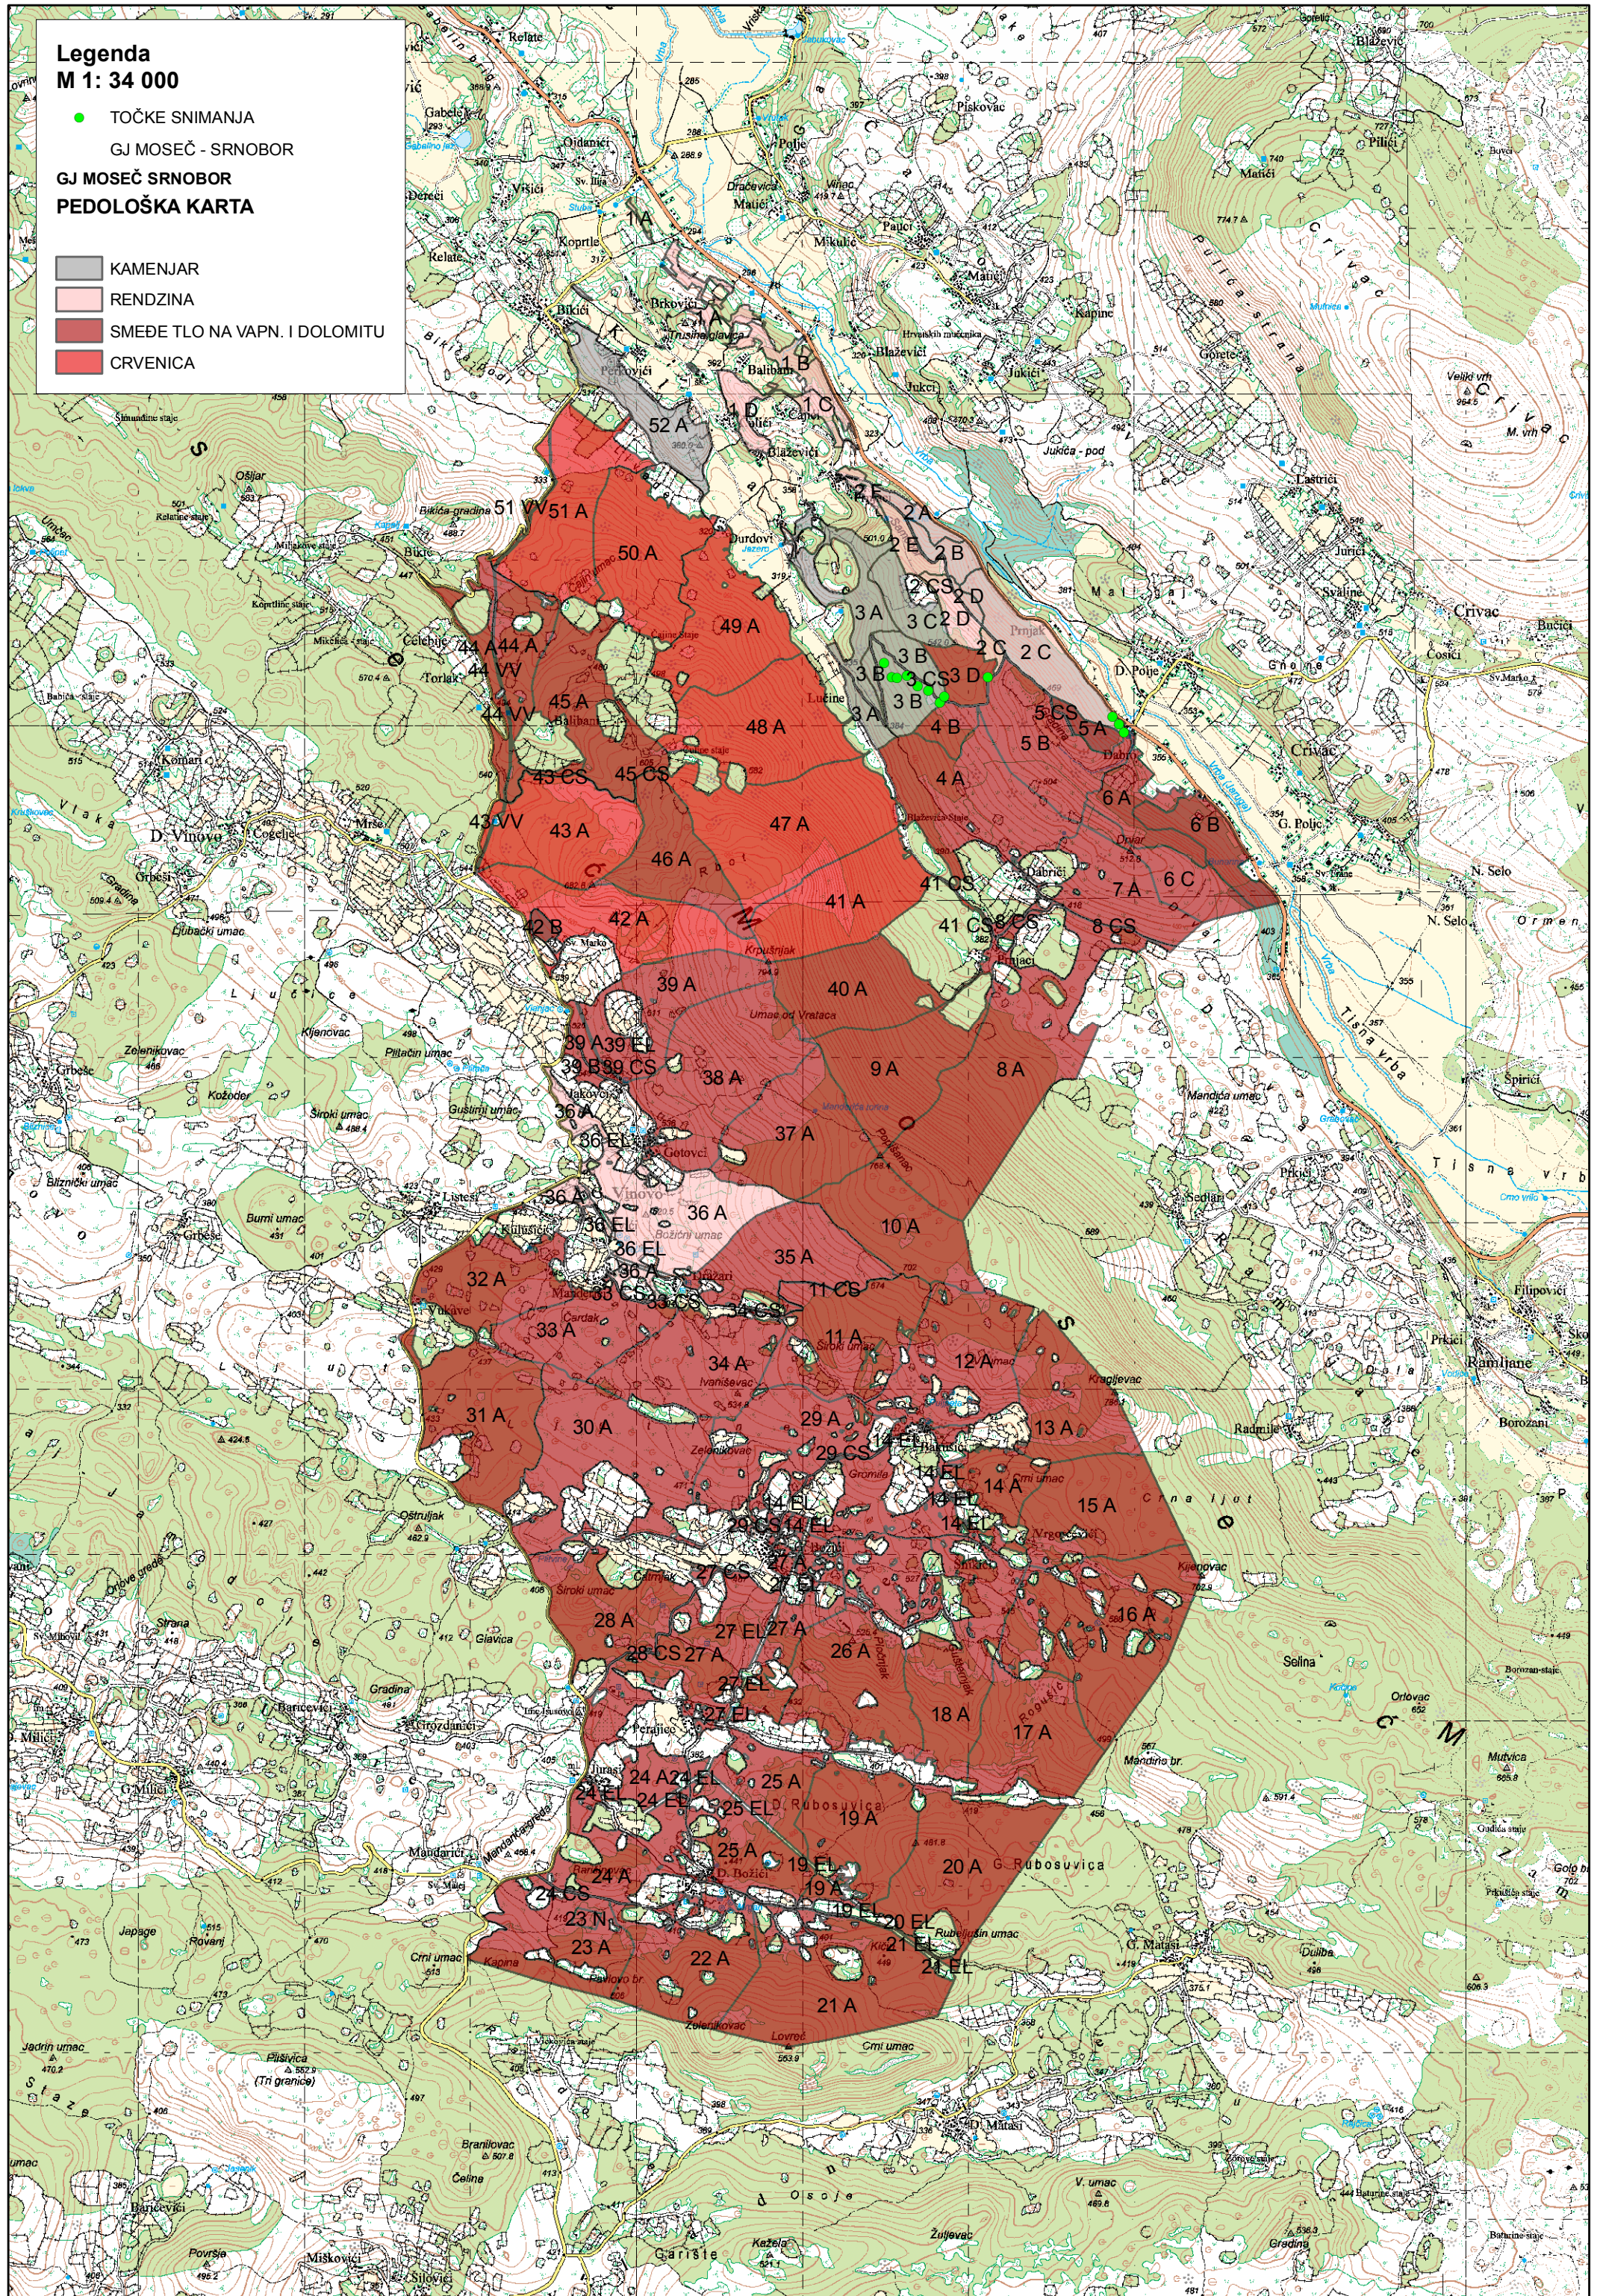

Legenda
M 1 : 34 000

● TOČKE SNIMANJA

GJ BOROVAČA
FITOCENOLOŠKA KARTA

- MJEŠOVITA ŠUMA MEDUNCA I B. GRABA
- MJEŠOVITA ŠUMA MEDUNCA I C. GRABA
- ŠUMA BUKVE I JESENSKE ŠAŠIKE

Legenda
M 1 : 34 000

● TOČKE SNIMANJA
GJ BOROVAČA
PEDOLOŠKA KARTA

■ RENDZINA
■ RANKER
■ SMEDE TLO NA VAPN. I DOLOMITU

Legenda
M 1 : 34 000

- TOČKE SNIMANJA
- GJ BOROVAČA**
- KARTA UREDAJNIH RAZREDA**
- CRNI BOR
- KULTURA C. BOR
- PANJAČA BUKVE
- PANJAČA BAGREMA
- PANJAČA H. MEDUNCA
- ŠIKARA
- NEOBASLASO PROIZ. ZA POŠUMLJAVANJE
- NEOBASLASO PROIZVODNO
- ZAŠTITNA KULTURA C. BORA
- PANJAČA BUKVE - ZAŠTICE NI KRAJOBRAZ
- PANJAČA H. MEDUNCA - ZAŠTICE NI KRAJOBRAZ
- ŠIKARA - ZAŠTICE NI KRAJOBRAZ
- NEOBASLASO PROIZVODNO - ZAŠTICE NI KRAJOBRAZ

Legenda
M 1: 34 000

- TOČKE SNIMANJA
- GJ MOSEČ - SRNORBOR
- FITOCENOLOŠKA KARTA**
- MJEŠOVITA ŠUMA MEDUNCA I B. GRABA

Legenda
M 1: 34 000

- TOČKE SNIMANJA
- GJ MOSEČ - SRNOBOR
- GJ MOSEČ SRNOBOR
- PEDOLOŠKA KARTA

- KAMENJAR
- RENDZINA
- SMEĐE TLO NA VAPN. I DOLOMITU
- CRVENICA

Legenda
M 1: 34 000

● TOČKE SNIMANJA

GJ MOSEČ SRNOBOR

KARTA UREDAJNIH RAZREDA

- SJEMENJAČA H. MEDUNCA
- CRNI BOR
- KULTURA ALEPSKOG BORA
- ŠIKARA
- NEOBRASLO PROIZVODNO
- NEOBRASLO NEPROIZVODNO
- NEPLODNO