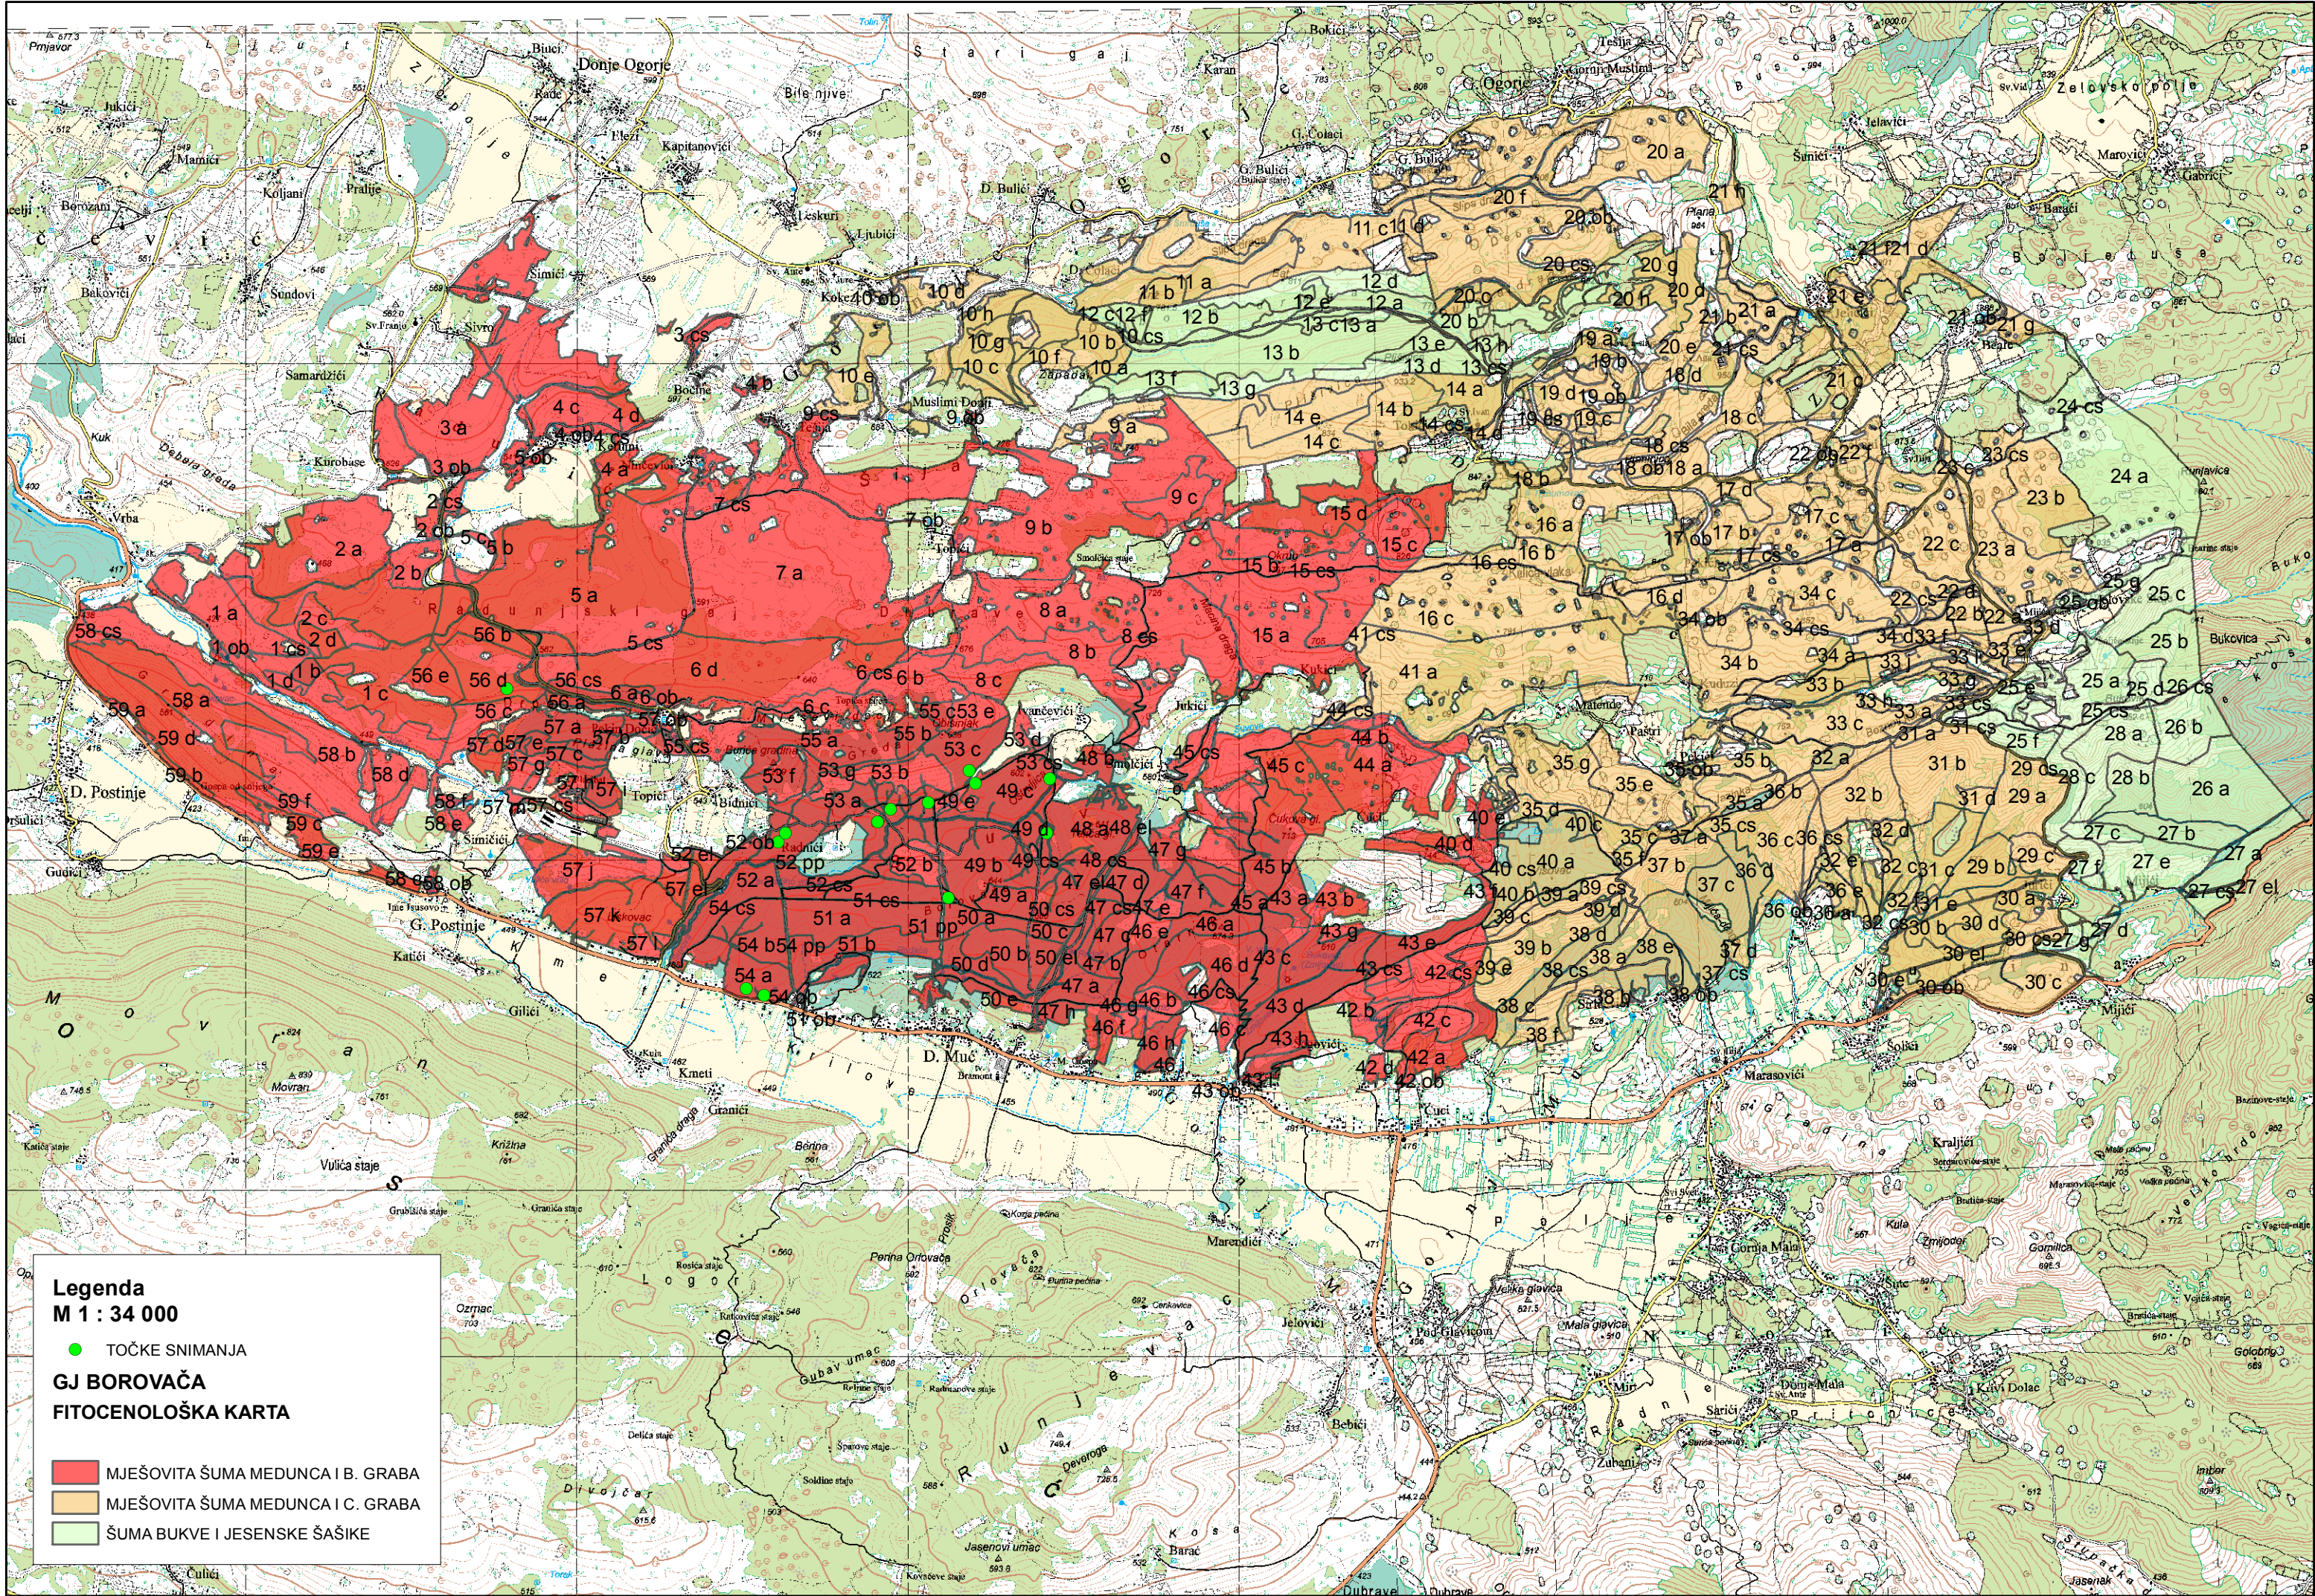

Legenda
M 1 : 34 000

● TOČKE SNIMANJA

GJ BOROVAČA
FITOCENOLOŠKA KARTA

- MJEŠOVITA ŠUMA MEDUNCA I B. GRABA
- MJEŠOVITA ŠUMA MEDUNCA I C. GRABA
- ŠUMA BUKVE I JESENSKE ŠAŠIKE

Legenda
M 1 : 34 000

● TOČKE SNIMANJA
GJ BOROVAČA
PEDOLOŠKA KARTA

■ RENDZINA
■ RANKER
■ SMEDE TLO NA VAPN. I DOLOMITU

Legenda
M 1 : 34 000

- TOČKE SNIMANJA
- GJ BOROVAČA**
- KARTA UREDAJNIH RAZREDA**
- CRNI BOR
- KULTURA C. BOR
- PANJAČA BUKVE
- PANJAČA BAGREMA
- PANJAČA H. MEDUNCA
- ŠIKARA
- NEOBASLASO PROIZ. ZA POŠUMLJAVANJE
- NEOBASLASO PROIZVODNO
- ZAŠTITNA KULTURA C. BORA
- PANJAČA BUKVE - ZAŠTICE NI KRAJOBRAZ
- PANJAČA H. MEDUNCA - ZAŠTICE NI KRAJOBRAZ
- ŠIKARA - ZAŠTICE NI KRAJOBRAZ
- NEOBASLASO PROIZVODNO - ZAŠTICE NI KRAJOBRAZ

Legenda
M 1: 34 000

- TOČKE SNIMANJA
- GJ MOSEČ - SRNORBOR
- FITOCENOLOŠKA KARTA**
- MJEŠOVITA ŠUMA MEDUNCA I B. GRABA

Legenda
M 1: 34 000

- TOČKE SNIMANJA
- GJ MOSEČ - SRNOBOR
- GJ MOSEČ SRNOBOR
- PEDOLOŠKA KARTA

- KAMENJAR
- RENDZINA
- SMEĐE TLO NA VAPN. I DOLOMITU
- CRVENICA

Legenda
M 1: 34 000

● TOČKE SNIMANJA

GJ MOSEČ SRNOBOR

KARTA UREDAJNIH RAZREDA

- SJEMENJAČA H. MEDUNCA
- CRNI BOR
- KULTURA ALEPSKOG BORA
- ŠIKARA
- NEOBRASLO PROIZVODNO
- NEOBRASLO NEPROIZVODNO
- NEPLODNO