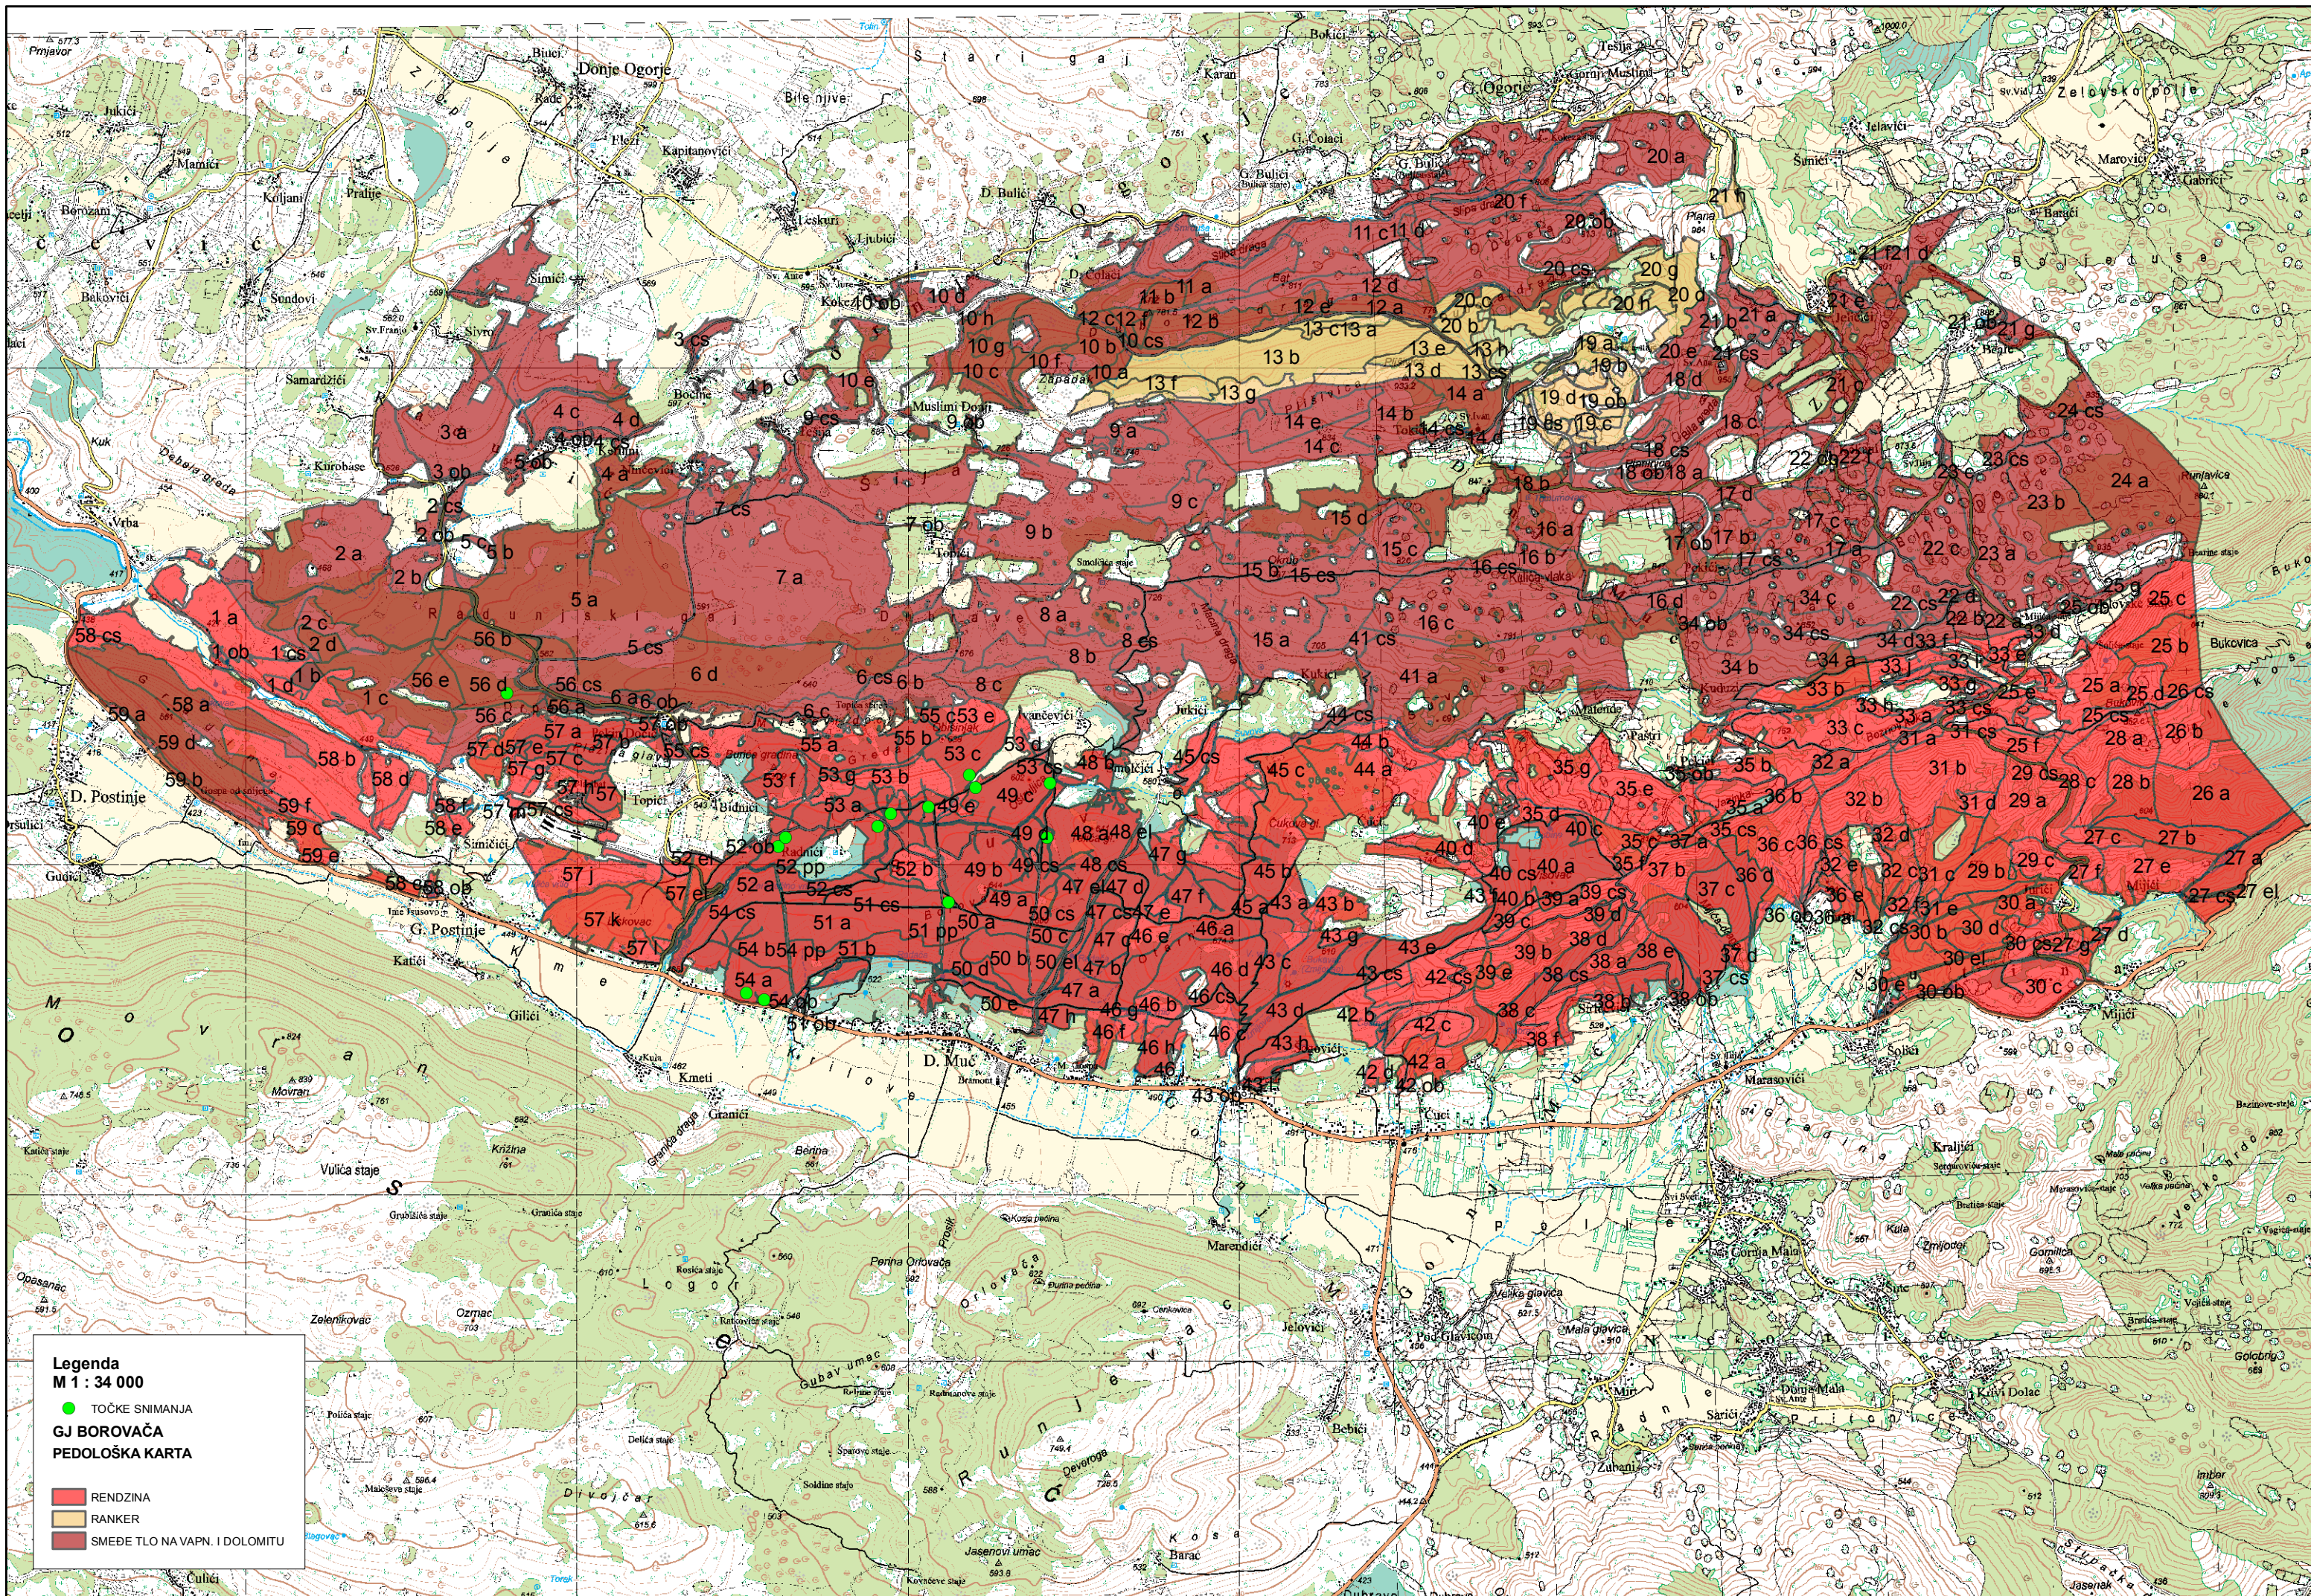

Legenda
M 1 : 34 000

● TOČKE SNIMANJA

GJ BOROVAČA
FITOCENOLOŠKA KARTA

- MJEŠOVITA ŠUMA MEDUNCA I B. GRABA
- MJEŠOVITA ŠUMA MEDUNCA I C. GRABA
- ŠUMA BUKVE I JESENSKE ŠAŠIKE

Legenda
M 1 : 34 000

● TOČKE SNIMANJA
GJ BOROVAČA
PEDOLOŠKA KARTA

■ RENDZINA
■ RANKER
■ SMEDE TLO NA VAPN. I DOLOMITU

Legenda
M 1 : 34 000

- TOČKE SNIMANJA
- GJ BOROVAČA**
- KARTA UREDAJNIH RAZREDA**
- CRNI BOR
- KULTURA C. BOR
- PANJAČA BUKVE
- PANJAČA BAGREMA
- PANJAČA H. MEDUNCA
- ŠIKARA
- NEOBASLASO PROIZ. ZA POŠUMLJAVANJE
- NEOBASLASO PROIZVODNO
- ZAŠTITNA KULTURA C. BORA
- PANJAČA BUKVE - ZAŠTICE NI KRAJOBRAZ
- PANJAČA H. MEDUNCA - ZAŠTICE NI KRAJOBRAZ
- ŠIKARA - ZAŠTICE NI KRAJOBRAZ
- NEOBASLASO PROIZVODNO - ZAŠTICE NI KRAJOBRAZ

Legenda
M 1: 34 000

- TOČKE SNIMANJA
- GJ MOSEČ - SRNORBOR
- FITOCENOLOŠKA KARTA**
- MJEŠOVITA ŠUMA MEDUNCA I B. GRABA

Legenda
M 1: 34 000

- TOČKE SNIMANJA
- GJ MOSEČ - SRNOBOR
- GJ MOSEČ SRNOBOR
- PEDOLOŠKA KARTA

- KAMENJAR
- RENDZINA
- SMEĐE TLO NA VAPN. I DOLOMITU
- CRVENICA

Legenda
M 1: 34 000

● TOČKE SNIMANJA

GJ MOSEČ SRNOBOR

KARTA UREDAJNIH RAZREDA

- SJEMENJAČA H. MEDUNCA
- CRNI BOR
- KULTURA ALEPSKOG BORA
- ŠIKARA
- NEOBRASLO PROIZVODNO
- NEOBRASLO NEPROIZVODNO
- NEPLODNO