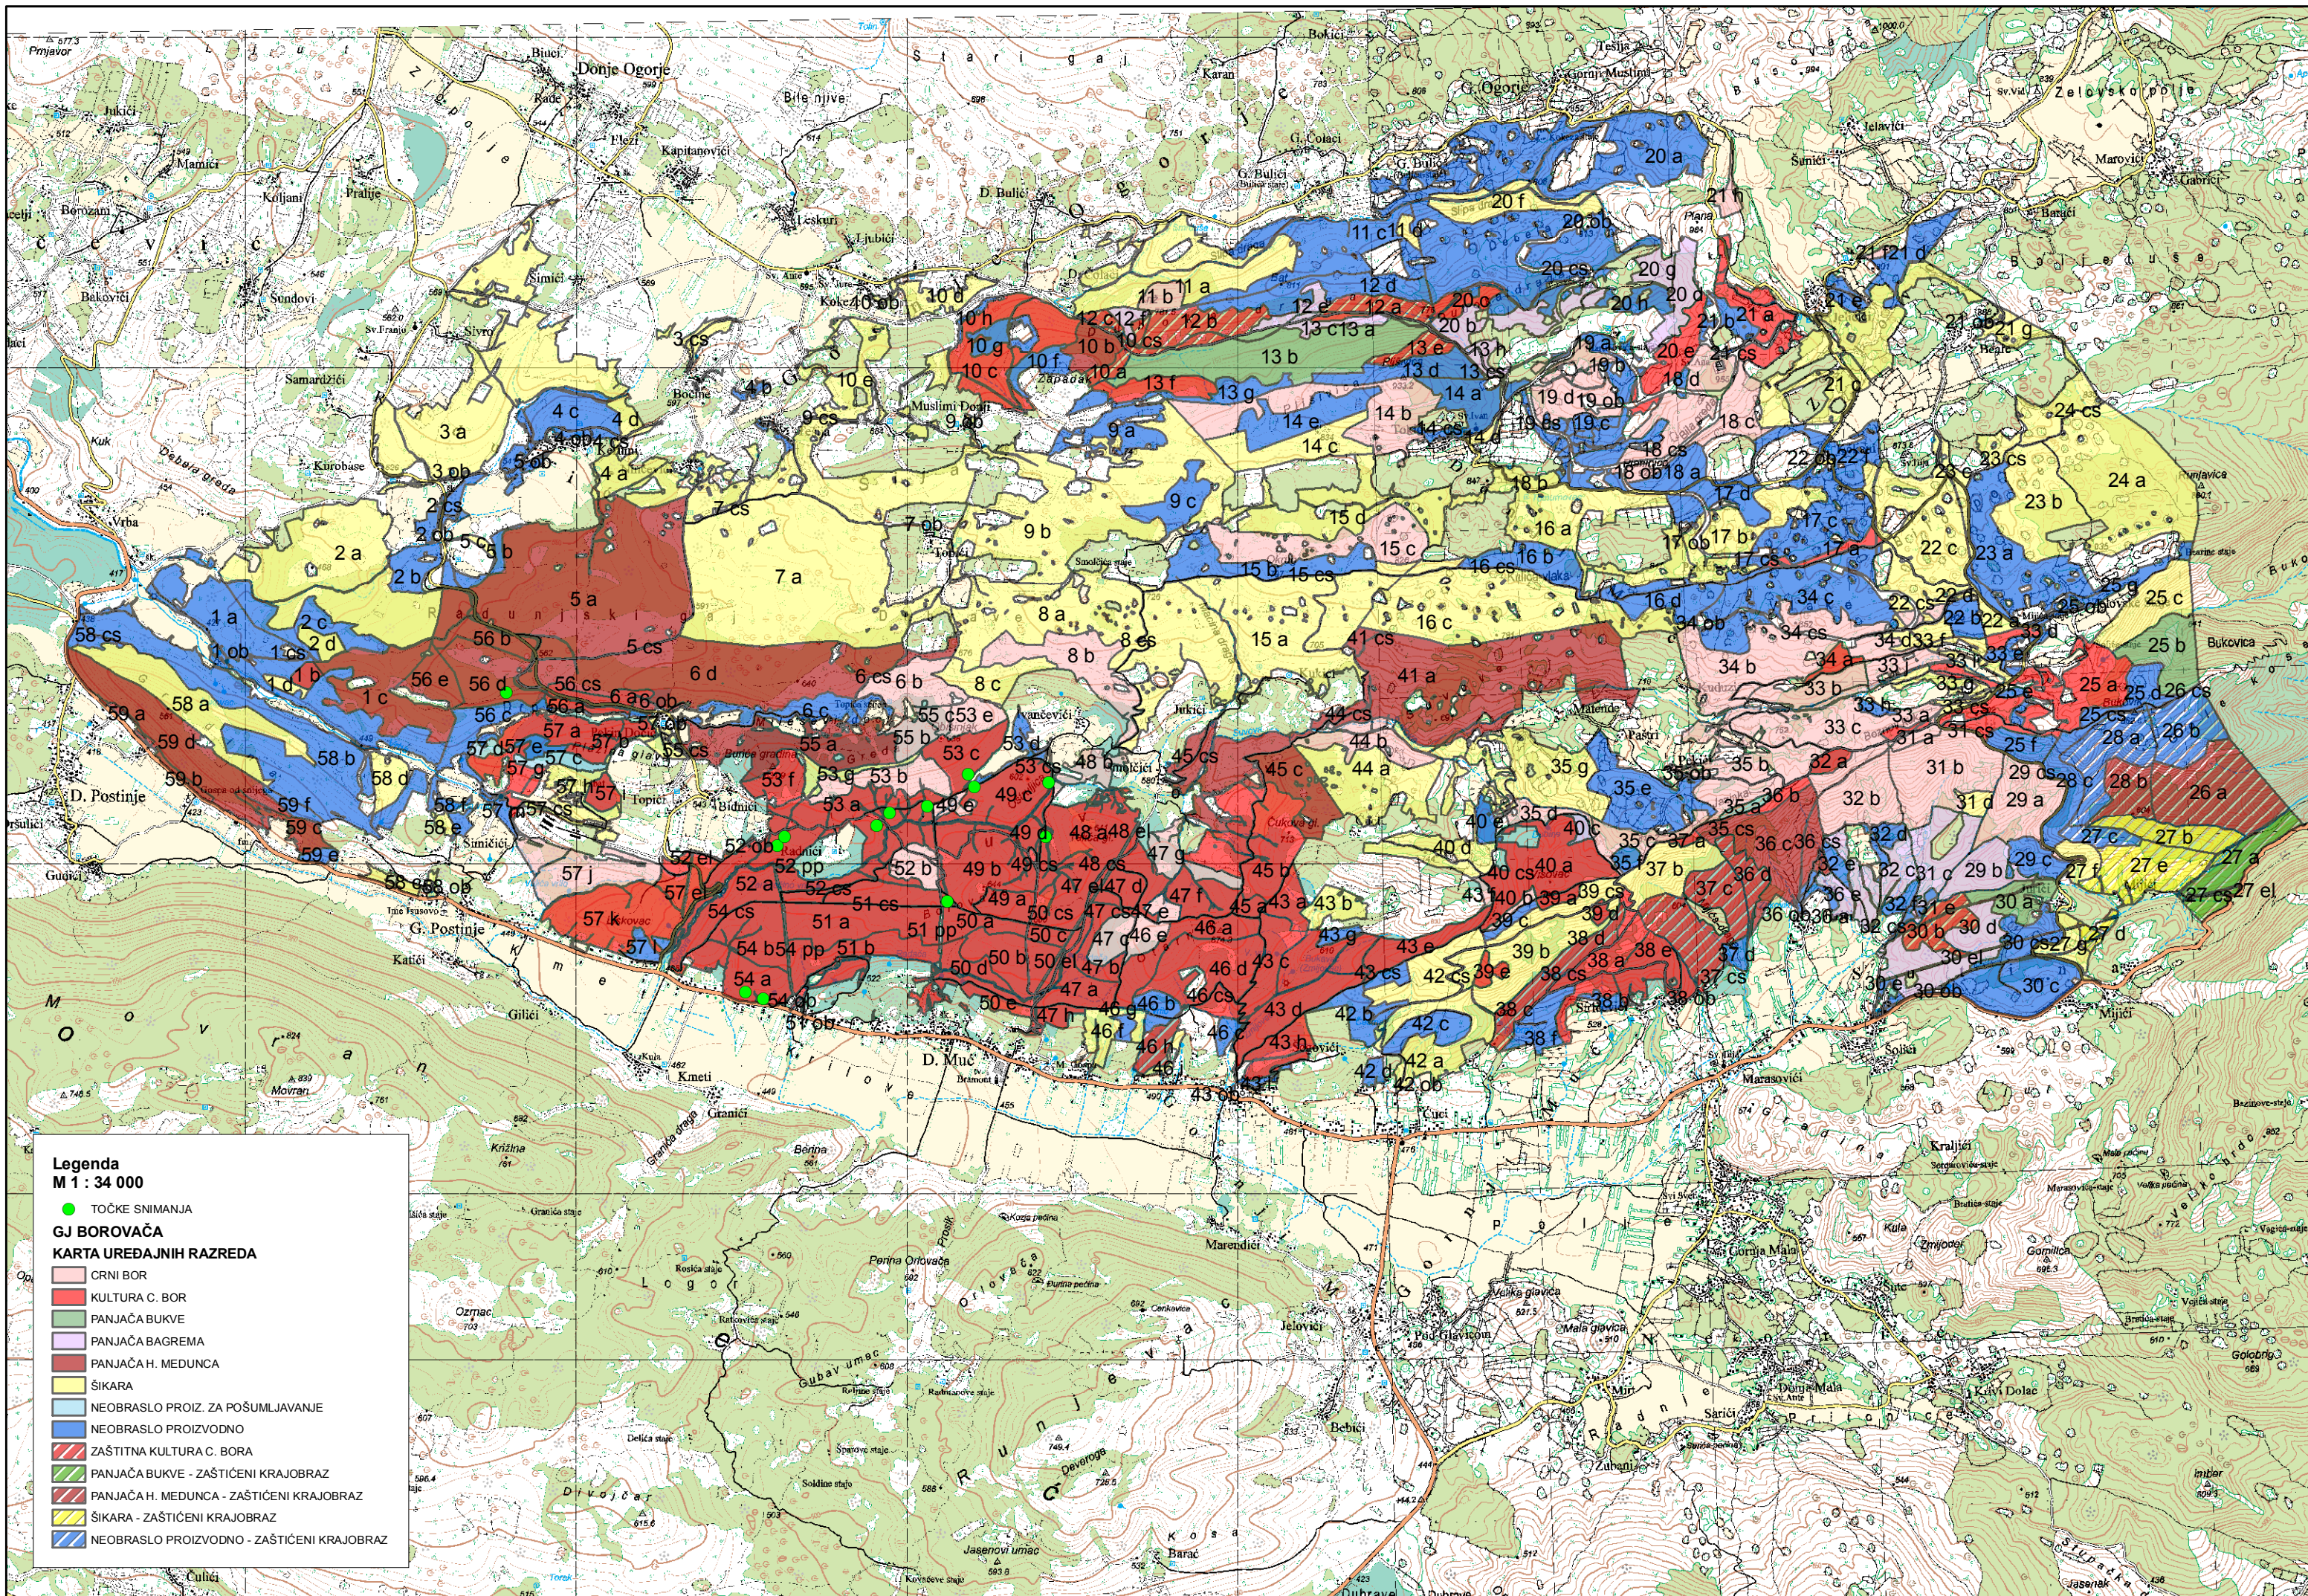

Legenda
M 1 : 34 000

● TOČKE SNIMANJA

GJ BOROVAČA
FITOCENOLOŠKA KARTA

- MJEŠOVITA ŠUMA MEDUNCA I B. GRABA
- MJEŠOVITA ŠUMA MEDUNCA I C. GRABA
- ŠUMA BUKVE I JESENSKE ŠAŠIKE

Legenda
M 1 : 34 000

● TOČKE SNIMANJA
GJ BOROVAČA
PEDOLOŠKA KARTA

■ RENDZINA
■ RANKER
■ SMEDE TLO NA VAPN. I DOLOMITU

Legenda
M 1 : 34 000

- TOČKE SNIMANJA
- GJ BOROVAČA**
- KARTA UREDAJNIH RAZREDA**
- CRNI BOR
- KULTURA C. BOR
- PANJAČA BUKVE
- PANJAČA BAGREMA
- PANJAČA H. MEDUNCA
- ŠIKARA
- NEOBASLASO PROIZ. ZA POŠUMLJAVANJE
- NEOBASLASO PROIZVODNO
- ZAŠTITNA KULTURA C. BORA
- PANJAČA BUKVE - ZAŠTICE NI KRAJOBRAZ
- PANJAČA H. MEDUNCA - ZAŠTICE NI KRAJOBRAZ
- ŠIKARA - ZAŠTICE NI KRAJOBRAZ
- NEOBASLASO PROIZVODNO - ZAŠTICE NI KRAJOBRAZ

Legenda
M 1: 34 000

- TOČKE SNIMANJA
- GJ MOSEČ - SRNORBOR
- FITOCENOLOŠKA KARTA**
- MJEŠOVITA ŠUMA MEDUNCA I B. GRABA

Legenda
M 1: 34 000

- TOČKE SNIMANJA
- GJ MOSEČ - SRNOBOR
- GJ MOSEČ SRNOBOR
- PEDOLOŠKA KARTA

- KAMENJAR
- RENDZINA
- SMEĐE TLO NA VAPN. I DOLOMITU
- CRVENICA

Legenda
M 1: 34 000

● TOČKE SNIMANJA

GJ MOSEČ SRNOBOR

KARTA UREDAJNIH RAZREDA

- SJEMENJAČA H. MEDUNCA
- CRNI BOR
- KULTURA ALEPSKOG BORA
- ŠIKARA
- NEOBRASLO PROIZVODNO
- NEOBRASLO NEPROIZVODNO
- NEPLODNO