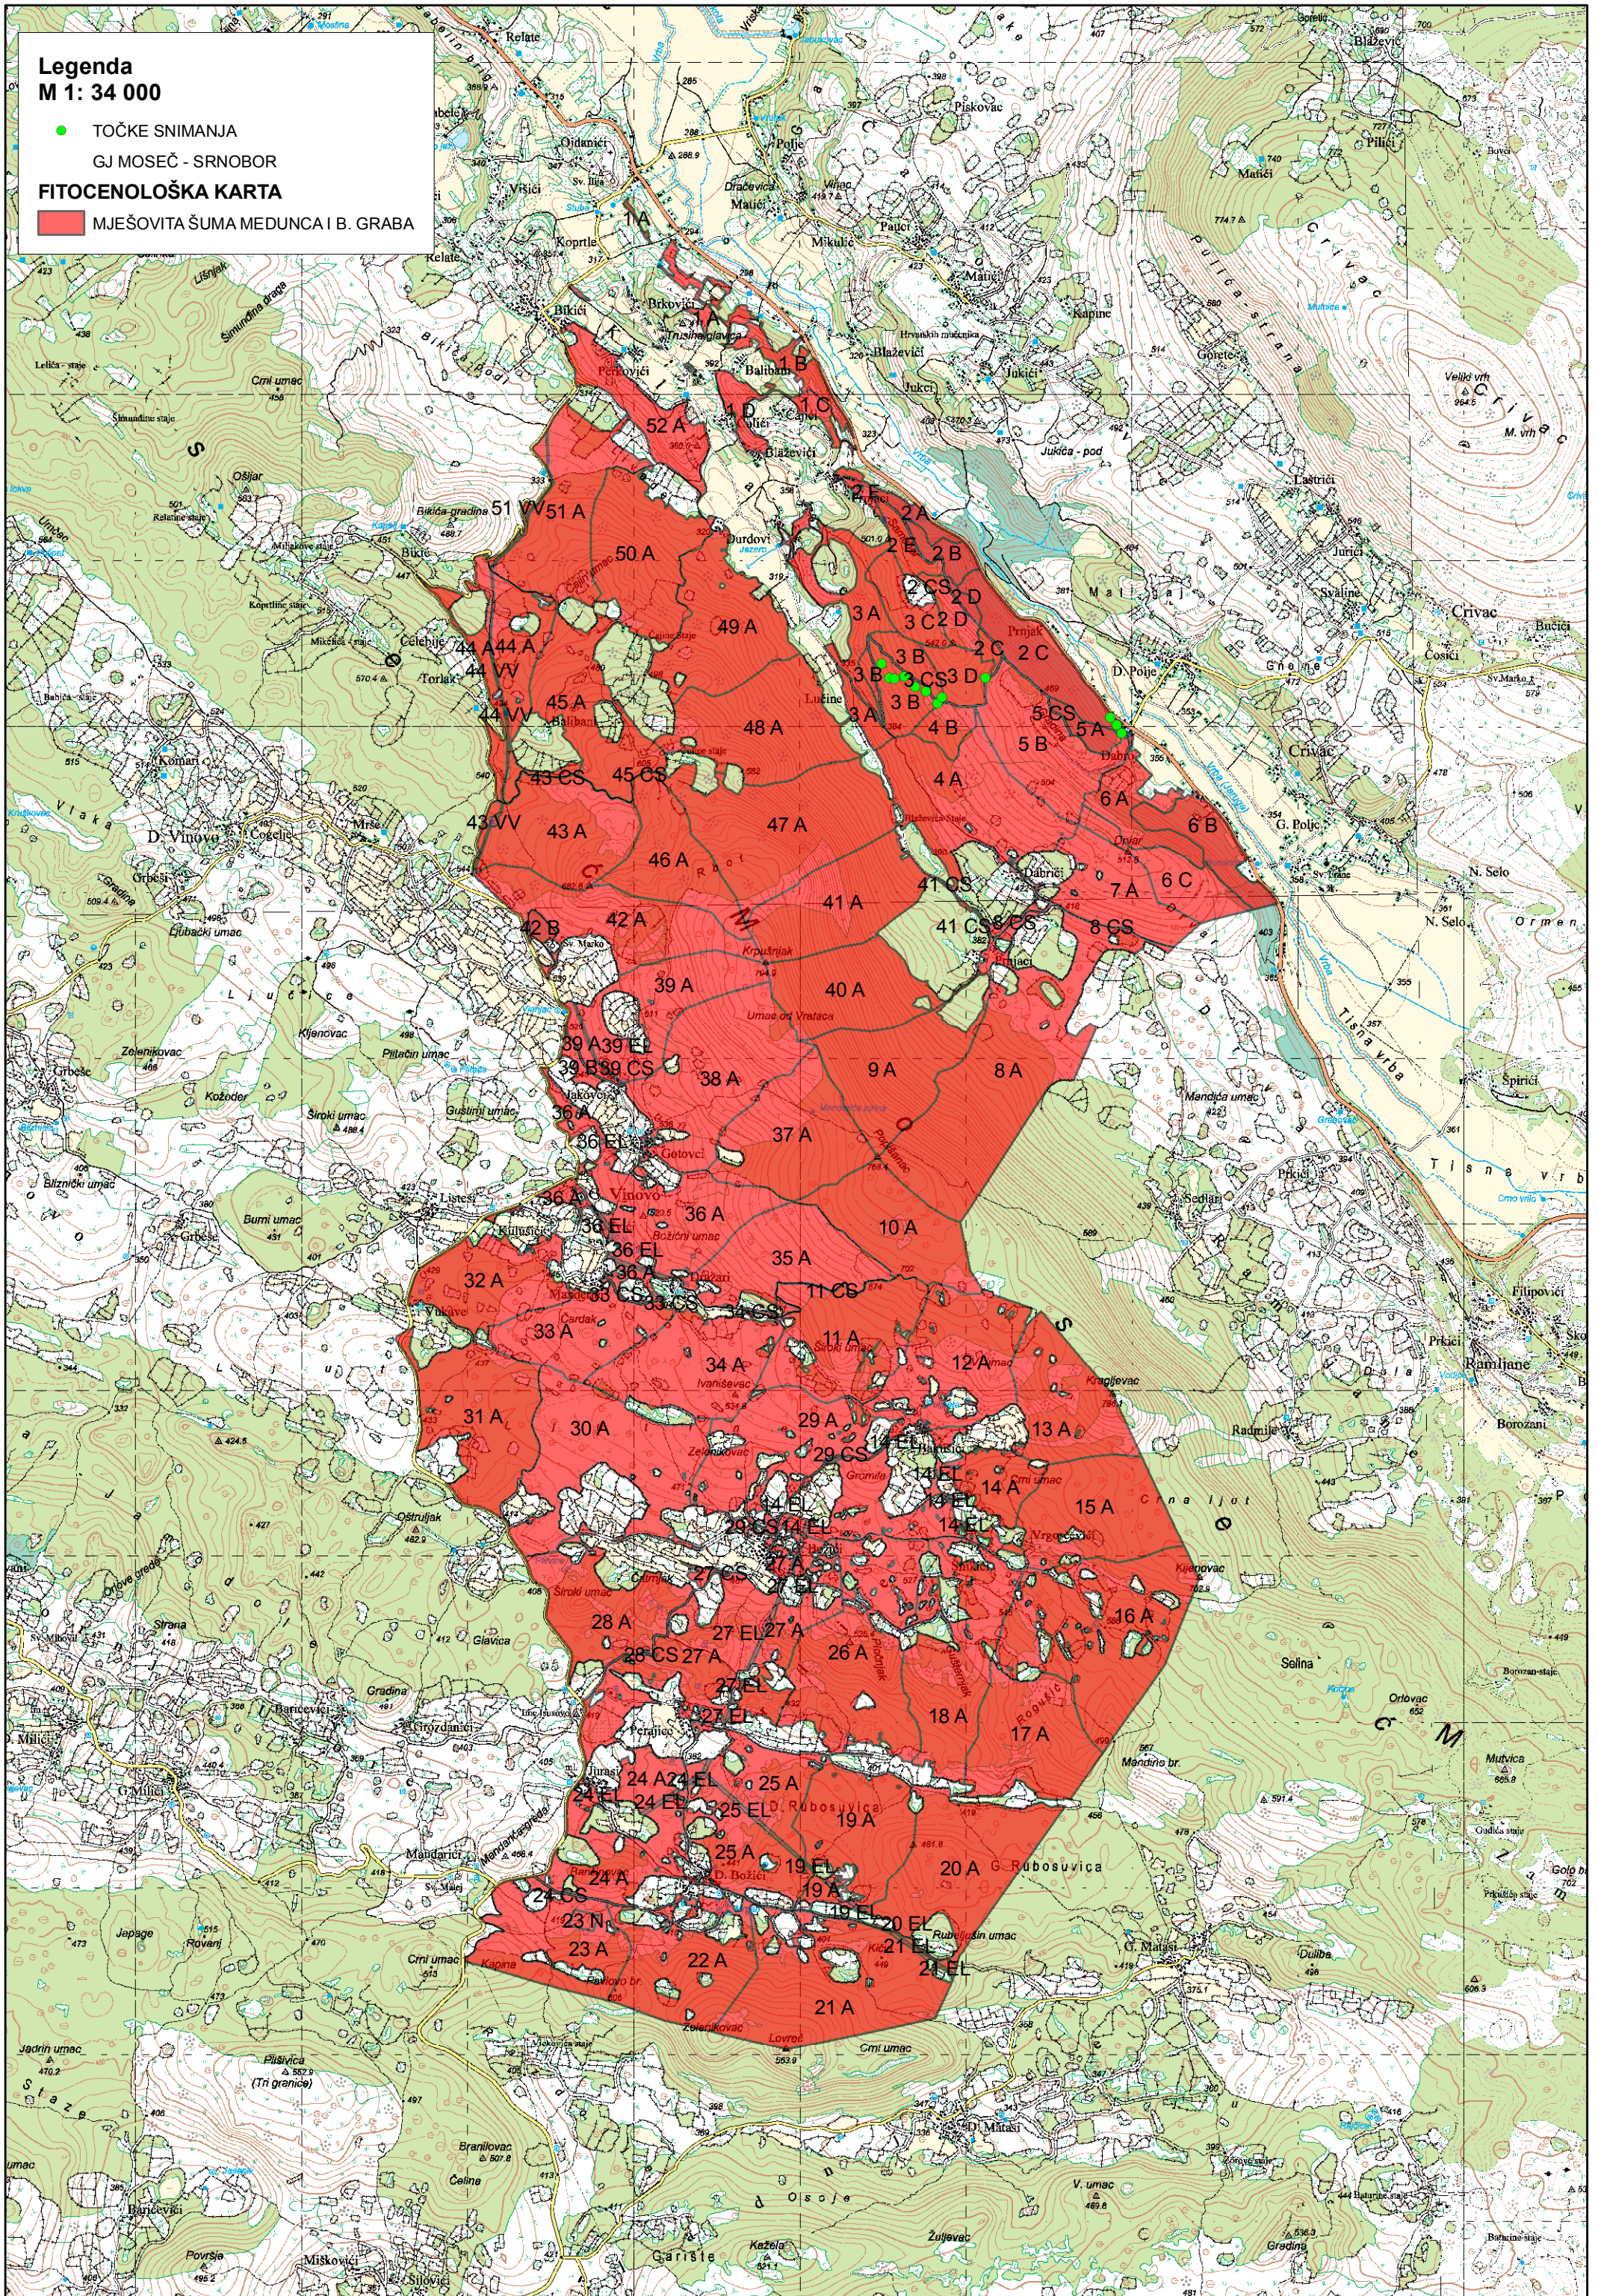

Legenda
M 1 : 34 000

● TOČKE SNIMANJA

GJ BOROVAČA
FITOCENOLOŠKA KARTA

- MJEŠOVITA ŠUMA MEDUNCA I B. GRABA
- MJEŠOVITA ŠUMA MEDUNCA I C. GRABA
- ŠUMA BUKVE I JESENSKE ŠAŠIKE

Legenda
M 1 : 34 000

● TOČKE SNIMANJA
GJ BOROVAČA
PEDOLOŠKA KARTA

■ RENDZINA
■ RANKER
■ SMEDE TLO NA VAPN. I DOLOMITU

Legenda
M 1 : 34 000

- TOČKE SNIMANJA
- GJ BOROVAČA**
- KARTA UREDAJNIH RAZREDA**
- CRNI BOR
- KULTURA C. BOR
- PANJAČA BUKVE
- PANJAČA BAGREMA
- PANJAČA H. MEDUNCA
- ŠIKARA
- NEOBASLASO PROIZ. ZA POŠUMLJAVANJE
- NEOBASLASO PROIZVODNO
- ZAŠTITNA KULTURA C. BORA
- PANJAČA BUKVE - ZAŠTICE NI KRAJOBRAZ
- PANJAČA H. MEDUNCA - ZAŠTICE NI KRAJOBRAZ
- ŠIKARA - ZAŠTICE NI KRAJOBRAZ
- NEOBASLASO PROIZVODNO - ZAŠTICE NI KRAJOBRAZ

Legenda
M 1: 34 000

- TOČKE SNIMANJA
- GJ MOSEČ - SRNORBOR
- FITOCENOLOŠKA KARTA**
- MJEŠOVITA ŠUMA MEDUNCA I B. GRABA

Legenda
M 1: 34 000

- TOČKE SNIMANJA
- GJ MOSEČ - SRNOBOR
- GJ MOSEČ SRNOBOR
- PEDOLOŠKA KARTA

- KAMENJAR
- RENDZINA
- SMEĐE TLO NA VAPN. I DOLOMITU
- CRVENICA

Legenda
M 1: 34 000

● TOČKE SNIMANJA

GJ MOSEČ SRNOBOR

KARTA UREDAJNIH RAZREDA

- SJEMENJAČA H. MEDUNCA
- CRNI BOR
- KULTURA ALEPSKOG BORA
- ŠIKARA
- NEOBRASLO PROIZVODNO
- NEOBRASLO NEPROIZVODNO
- NEPLODNO