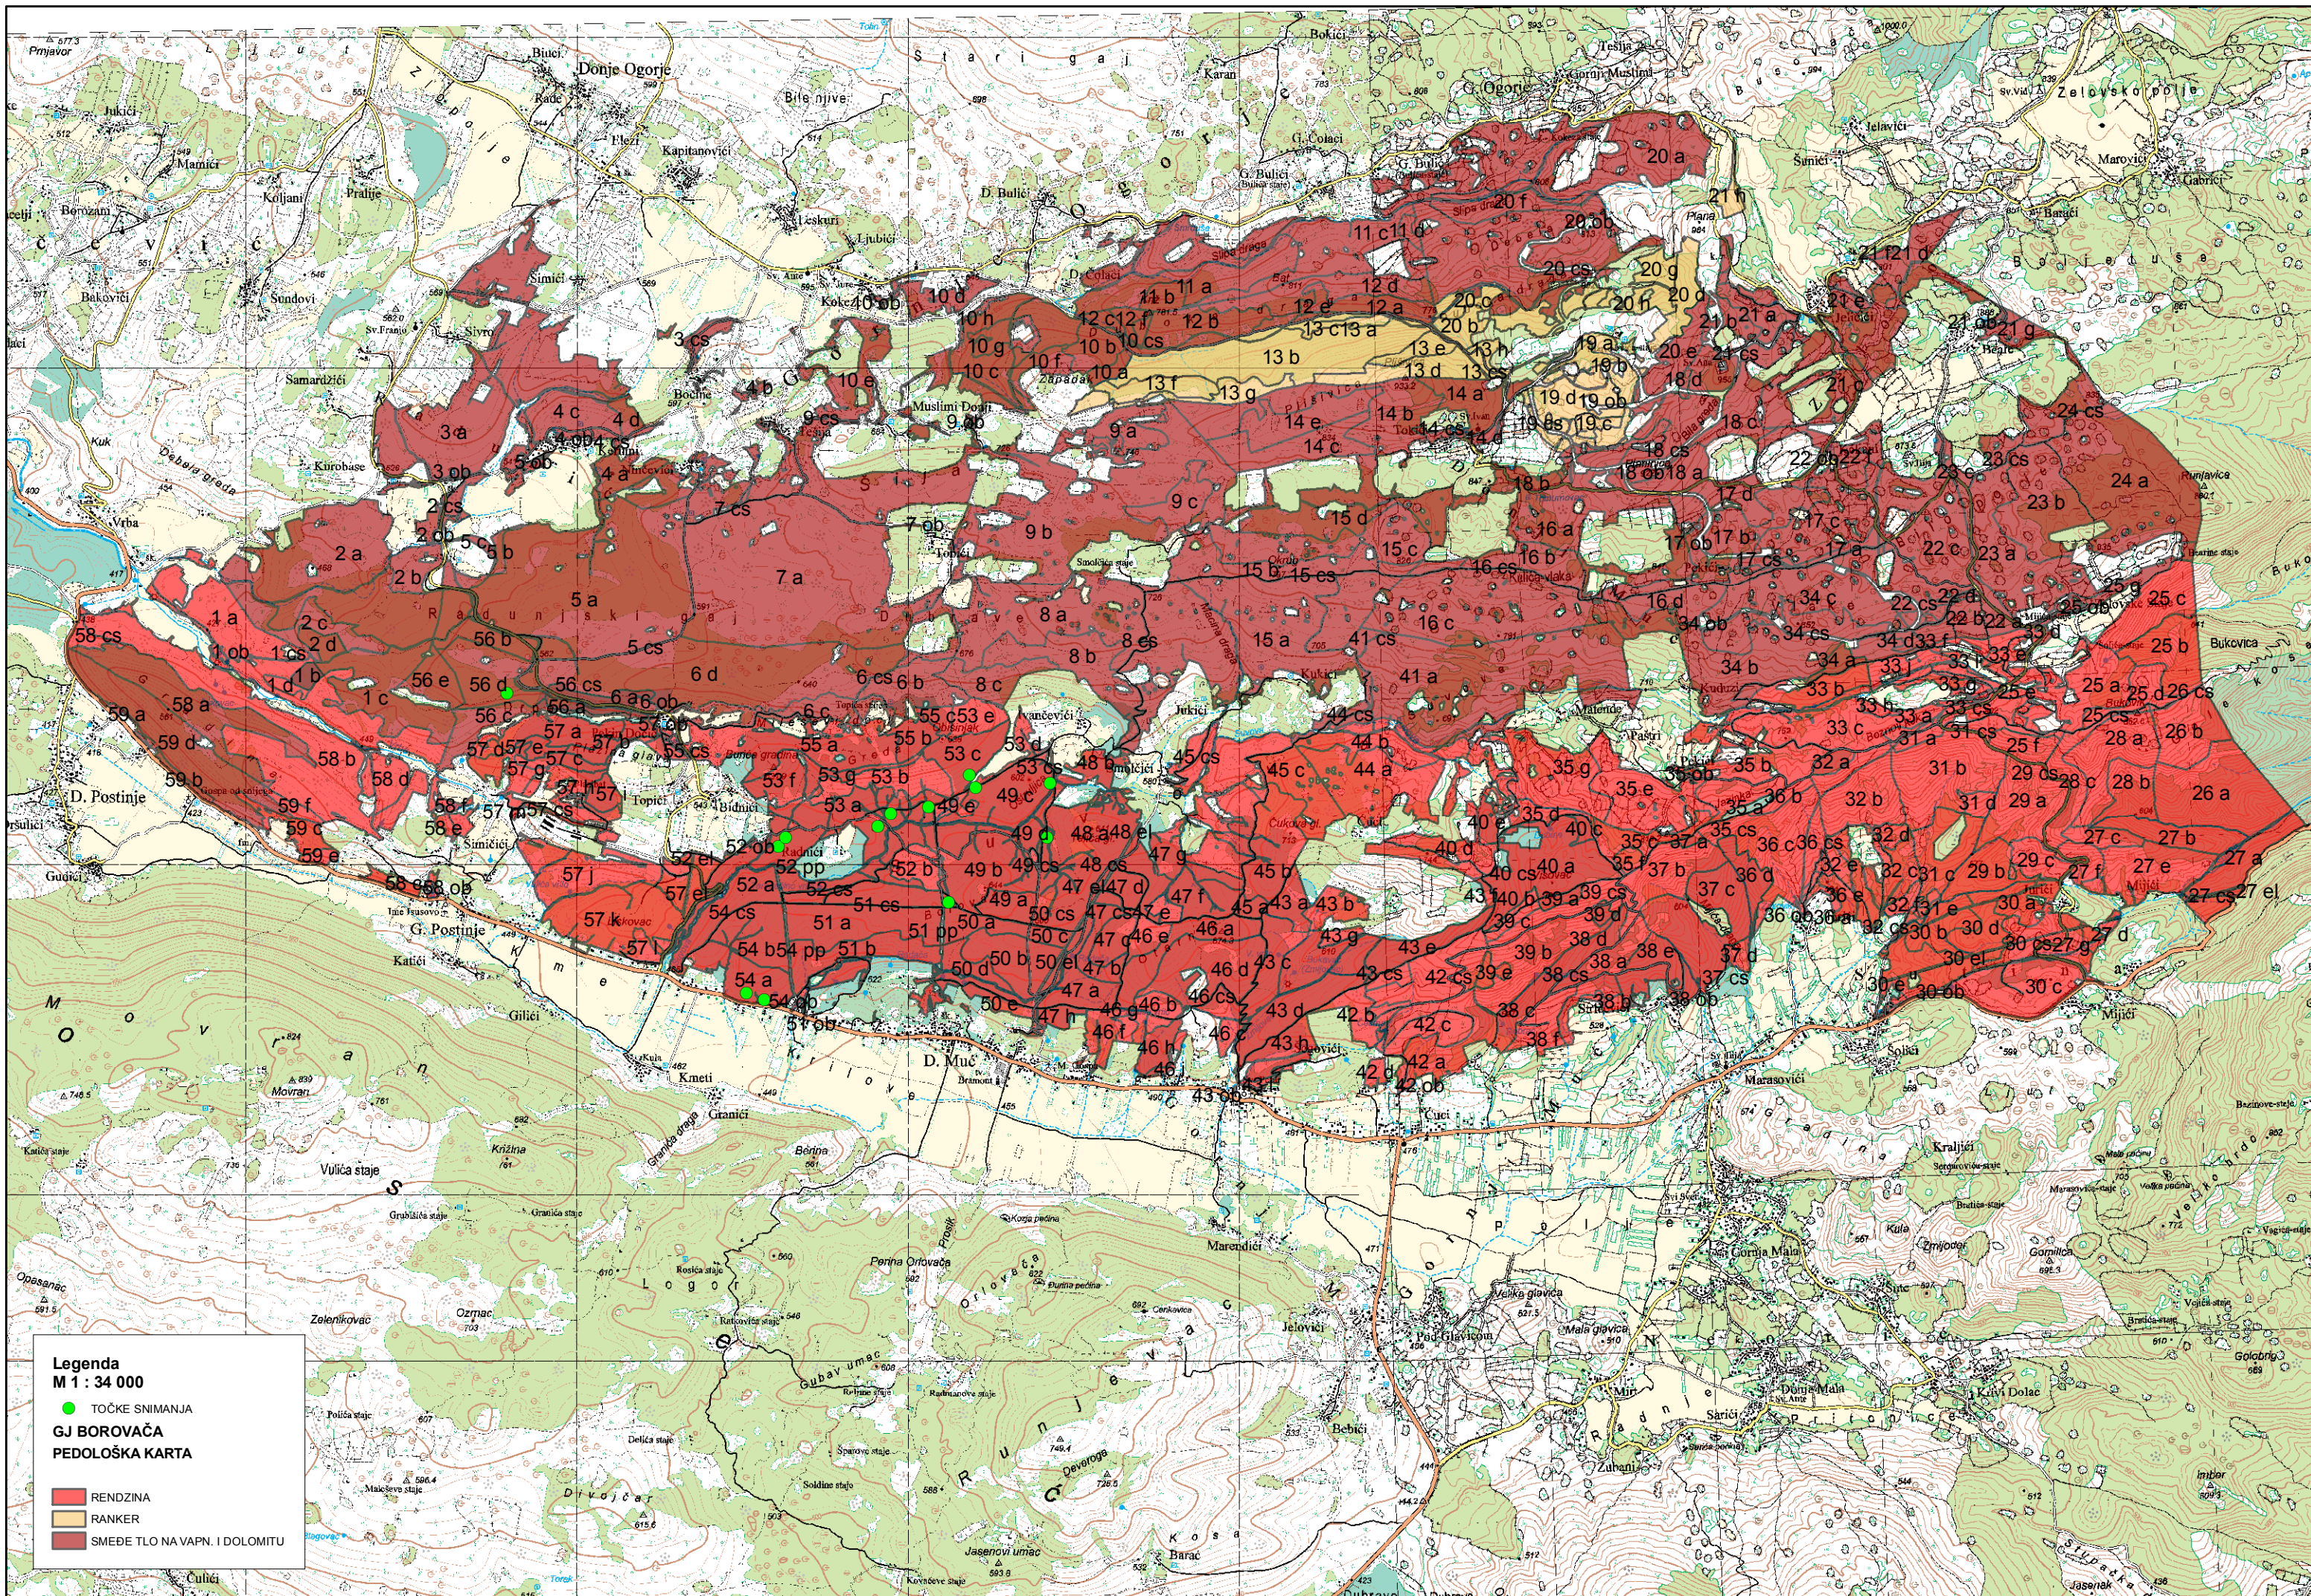

Download date / Datum preuzimanja: **2025-01-25**

Repository / Repozitorij:

[University of Zagreb Faculty of Forestry and Wood Technology](#)

**Legenda**  
**M 1 : 34 000**

● TOČKE SNIMANJA

**GJ BOROVAČA**  
**FITOCENOLOŠKA KARTA**

■ MJEŠOVITA ŠUMA MEDUNCA I B. GRABA  
 ■ MJEŠOVITA ŠUMA MEDUNCA I C. GRABA  
 ■ ŠUMA BUKVE I JESENSKE ŠAŠIKE

Donje Ogorje

Stari Gaji

G. Ogorje

Zelovsko polje

Samaržići

Muslimi Donji

11 c 11 d

21 f 21 d

2 a 2 b

7 a 7 b

15 d 15 c

17 c 17 b

23 a 23 b

59 a 59 b

53 a 53 b

**Legenda**  
**M 1: 34 000**

- TOČKE SNIMANJA
- GJ MOSEČ - SRNOROR
- FITOCENOLOŠKA KARTA**
- MJEŠOVITA ŠUMA MEDUNCA I B. GRABA

**Legenda**  
**M 1: 34 000**

- TOČKE SNIMANJA
- GJ MOSEČ - SRNOBOR
- GJ MOSEČ SRNOBOR
- PEDOLOŠKA KARTA