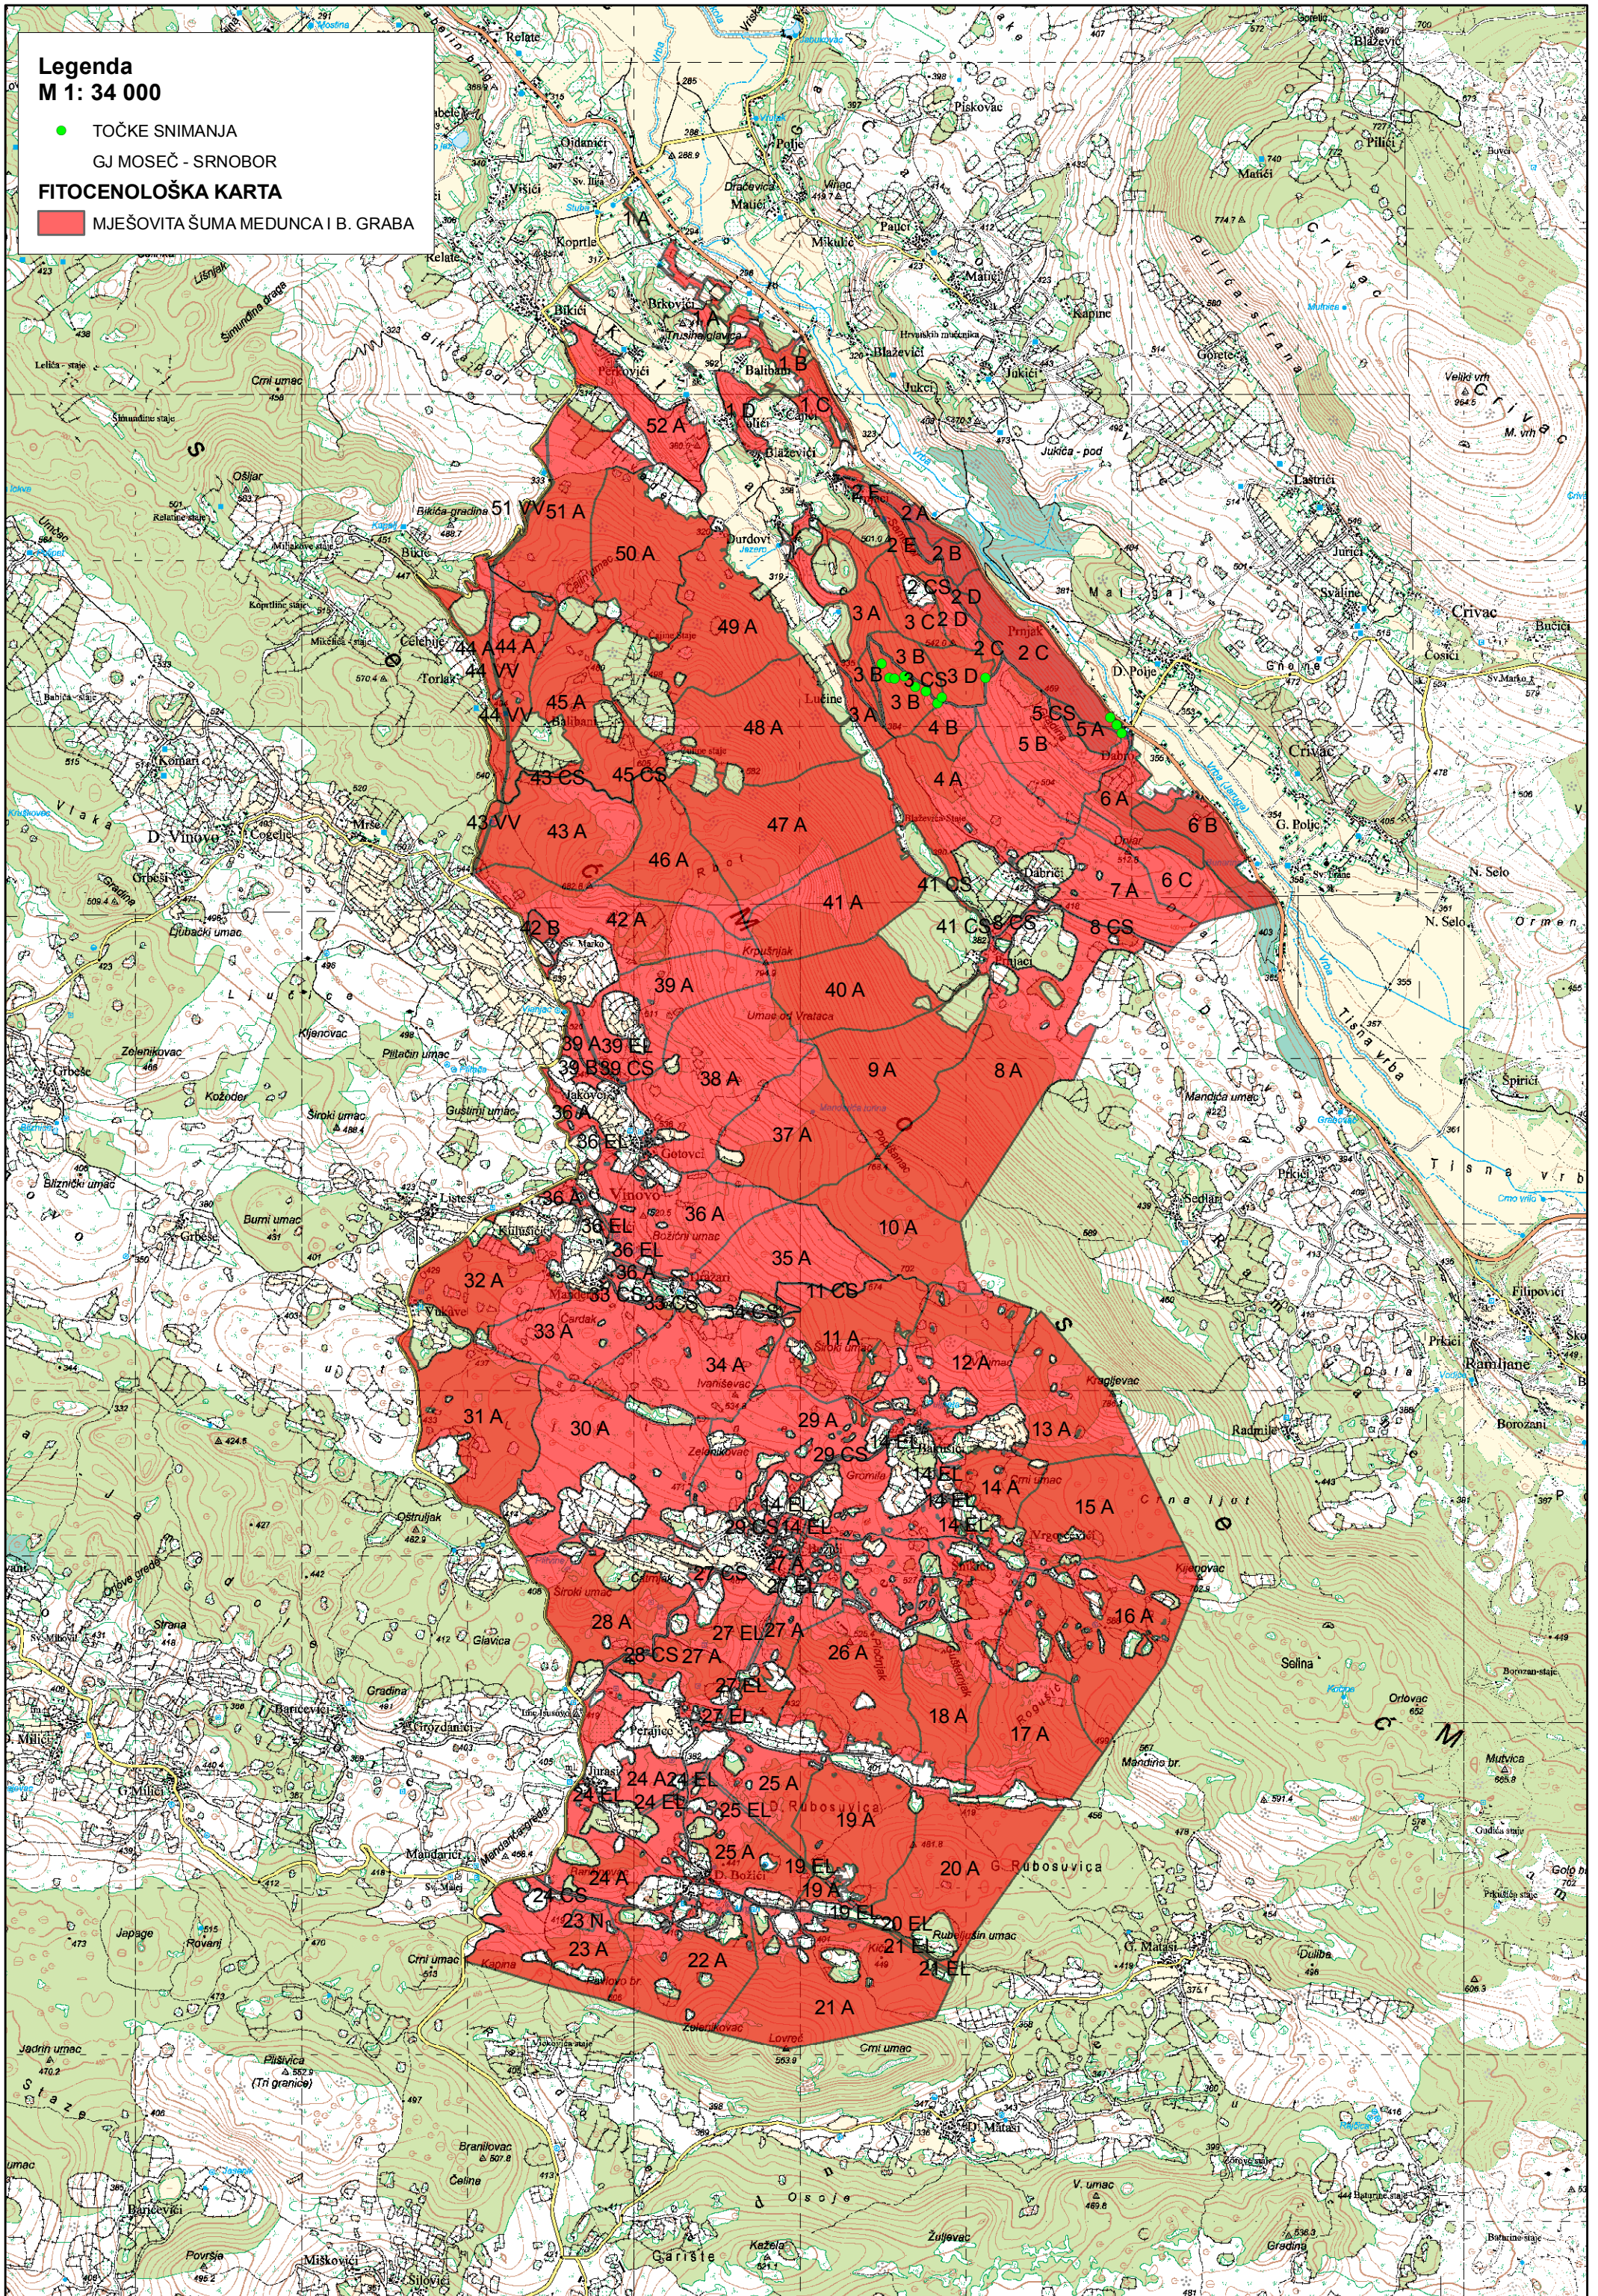

■ MJEŠOVITA ŠUMA MEDUNCA I B. GRABA  
 ■ MJEŠOVITA ŠUMA MEDUNCA I C. GRABA  
 ■ ŠUMA BUKVE I JESENSKE ŠAŠIKE

Donje Ogorje

Stari Gaji

G. Ogorje

Zelovsko polje

Samaržići

Muslimi Donji

11 c 11 d

29 a 29 b

23 a 23 b

50 a 50 b

46 a 46 b

37 a 37 b

27 a 27 b

21 a 21 b

48 a 48 b

44 a 44 b

35 a 35 b

25 a 25 b

19 a 19 b

**Legenda**  
**M 1 : 34 000**

- TOČKE SNIMANJA
- GJ BOROVAČA**
- KARTA UREDAJNIH RAZREDA**
- CRNI BOR
- KULTURA C. BOR
- PANJAČA BUKVE
- PANJAČA BAGREMA
- PANJAČA H. MEDUNCA
- ŠIKARA
- NEOBASLO PROIZ. ZA POŠUMLJAVANJE
- NEOBASLO PROIZVODNO
- ZAŠTITNA KULTURA C. BORA
- PANJAČA BUKVE - ZAŠTİČENI KRAJOBRAZ
- PANJAČA H. MEDUNCA - ZAŠTİČENI KRAJOBRAZ
- ŠIKARA - ZAŠTİČENI KRAJOBRAZ
- NEOBASLO PROIZVODNO - ZAŠTİČENI KRAJOBRAZ

**Legenda**  
**M 1: 34 000**

- TOČKE SNIMANJA
- GJ MOSEČ - SRNOROR
- FITOCENOLOŠKA KARTA**
- MJEŠOVITA ŠUMA MEDUNCA I B. GRABA

**Legenda**  
**M 1: 34 000**

- TOČKE SNIMANJA
- GJ MOSEČ - SRNOBOR
- GJ MOSEČ SRNOBOR
- PEDOLOŠKA KARTA