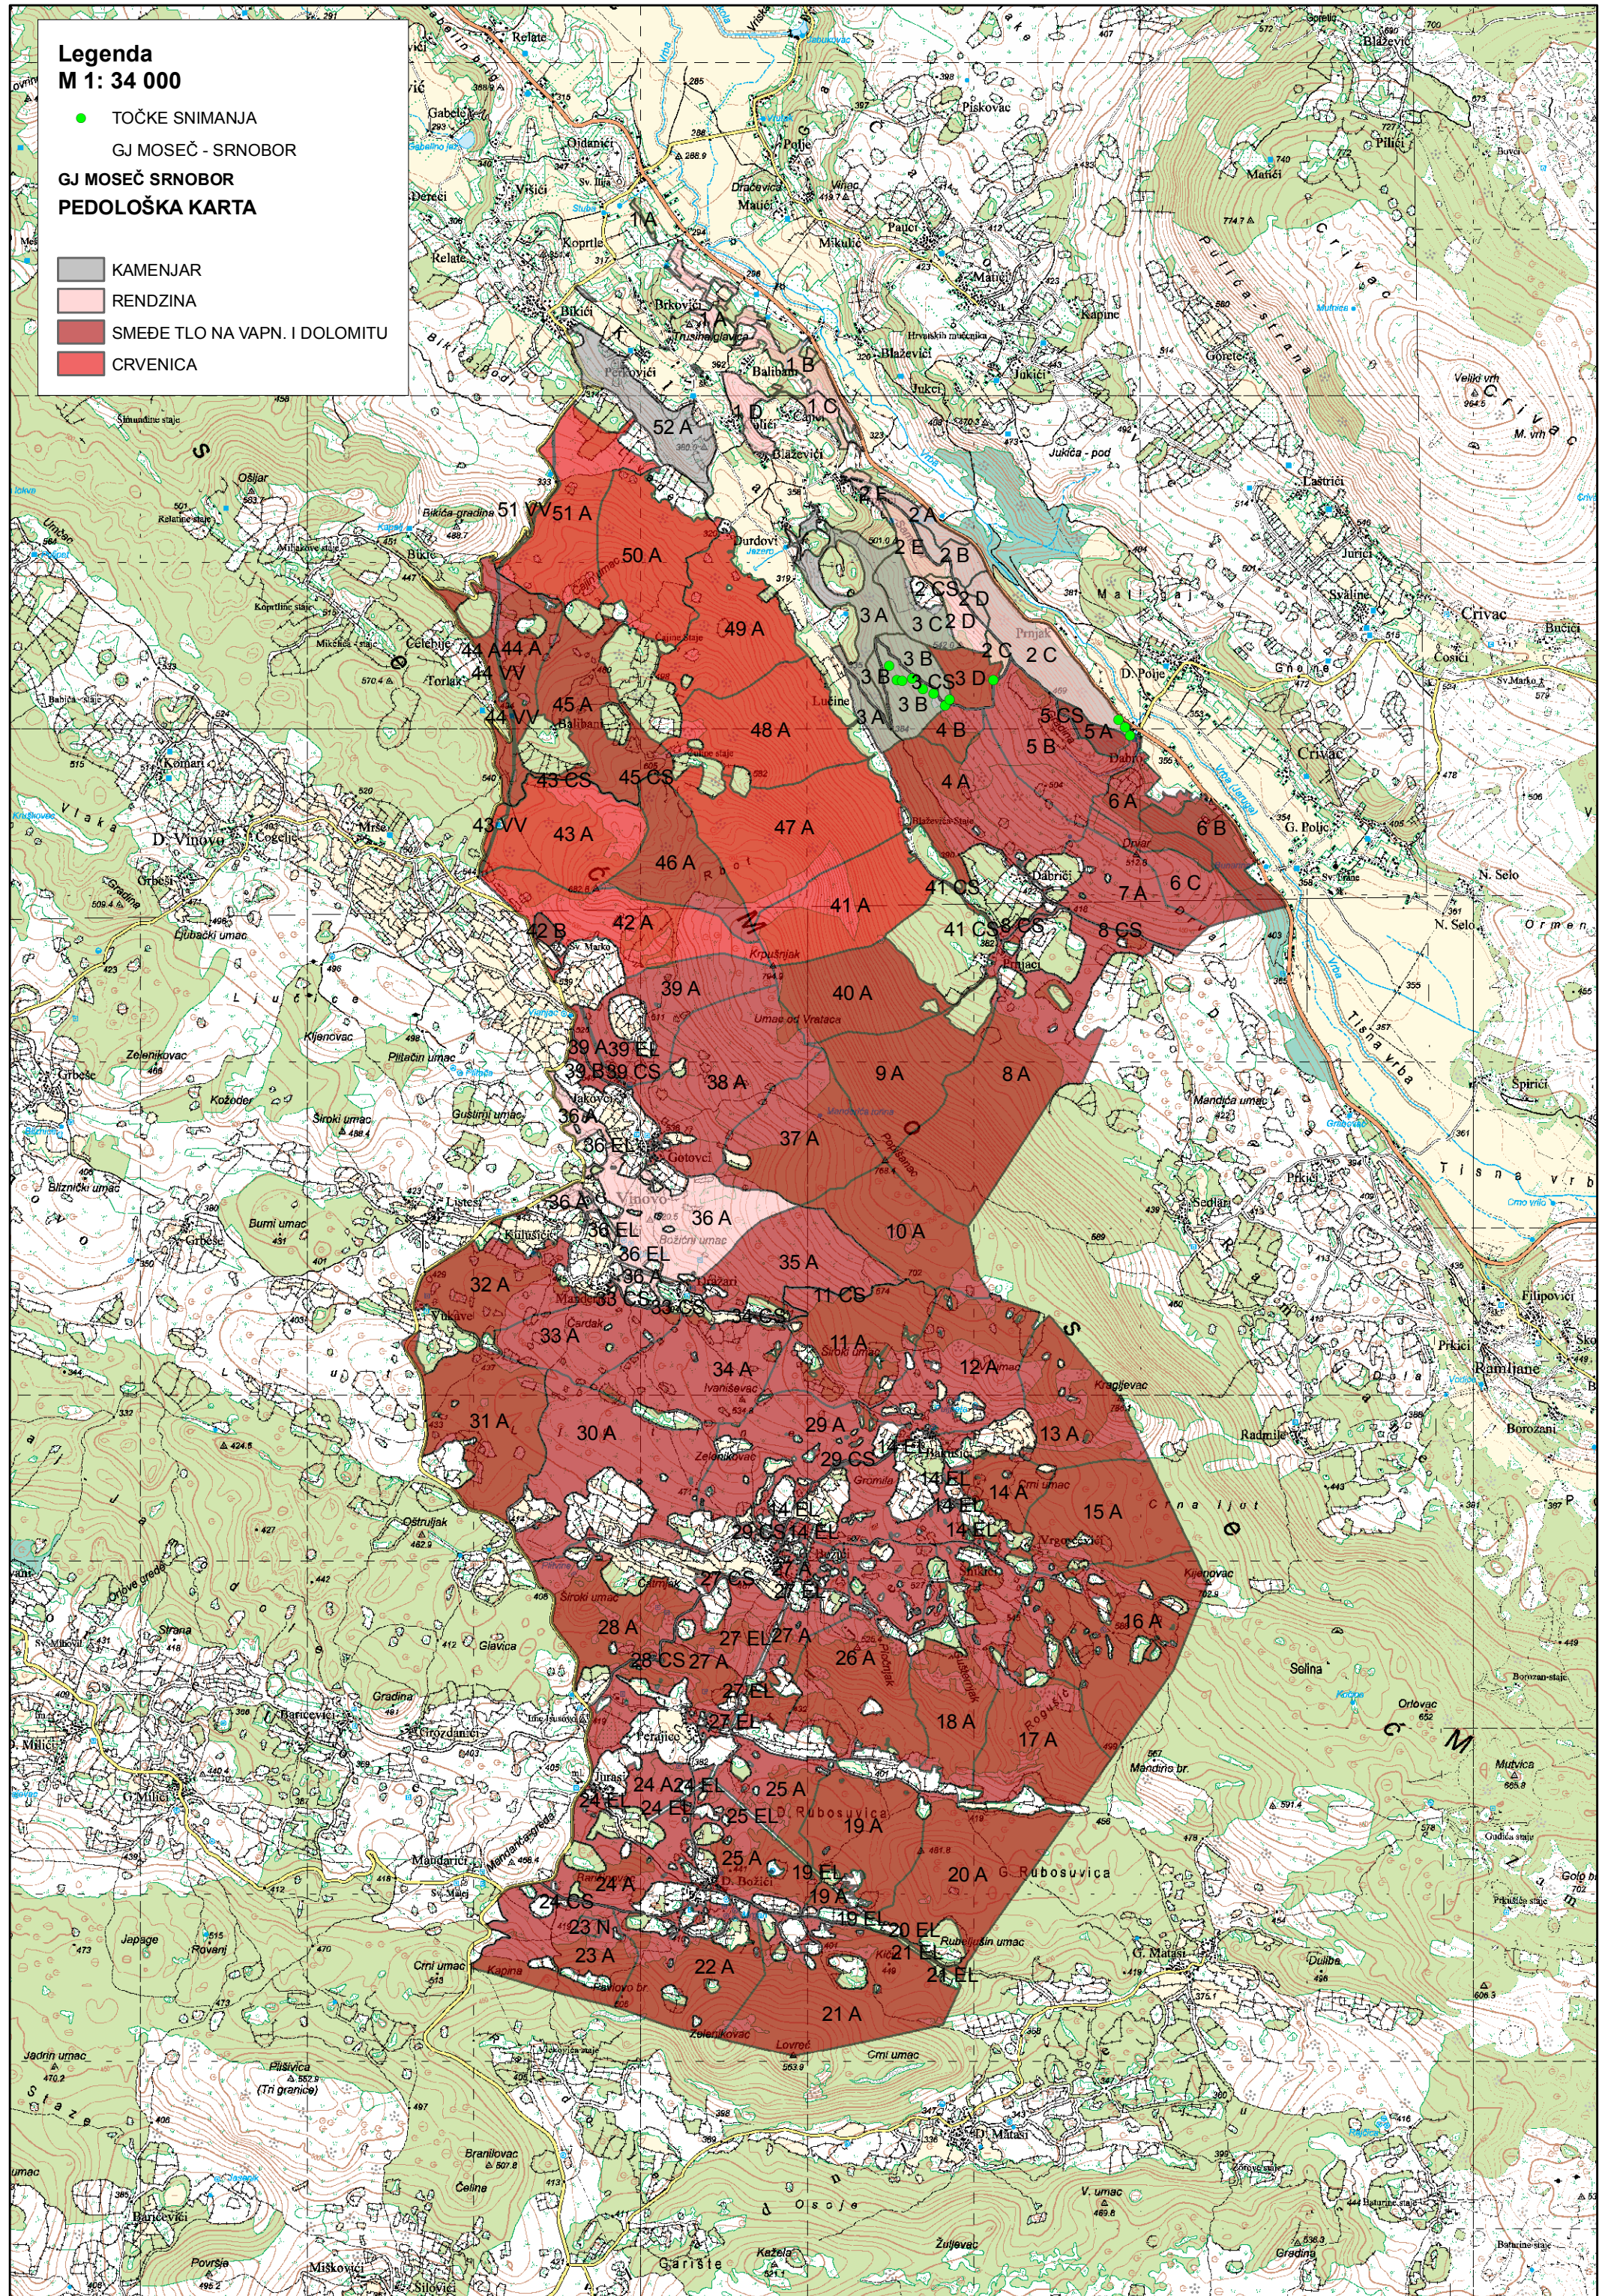

■ MJEŠOVITA ŠUMA MEDUNCA I B. GRABA  
 ■ MJEŠOVITA ŠUMA MEDUNCA I C. GRABA  
 ■ ŠUMA BUKVE I JESENSKE ŠAŠIKE

Donje Ogorje

Stari Gaji

G. Ogorje

Zelovsko polje

Samaržići

Muslimi Donji

11 c 11 d

44 a 44 b

35 a 35 b

25 a 25 b

19 a 19 b

**Legenda**  
**M 1 : 34 000**

- TOČKE SNIMANJA
- GJ BOROVAČA**
- KARTA UREDAJNIH RAZREDA**
- CRNI BOR
- KULTURA C. BOR
- PANJAČA BUKVE
- PANJAČA BAGREMA
- PANJAČA H. MEDUNCA
- ŠIKARA
- NEOBASLO PROIZ. ZA POŠUMLJAVANJE
- NEOBASLO PROIZVODNO
- ZAŠTITNA KULTURA C. BORA
- PANJAČA BUKVE - ZAŠTİČENI KRAJOBRAZ
- PANJAČA H. MEDUNCA - ZAŠTİČENI KRAJOBRAZ
- ŠIKARA - ZAŠTİČENI KRAJOBRAZ
- NEOBASLO PROIZVODNO - ZAŠTİČENI KRAJOBRAZ

**Legenda**  
**M 1: 34 000**

- TOČKE SNIMANJA
- GJ MOSEČ - SRNOROR
- FITOCENOLOŠKA KARTA**
- MJEŠOVITA ŠUMA MEDUNCA I B. GRABA

**Legenda**  
**M 1: 34 000**

- TOČKE SNIMANJA
- GJ MOSEČ - SRNOBOR
- GJ MOSEČ SRNOBOR
- PEDOLOŠKA KARTA

- KAMENJAR
- RENDZINA
- SMEĐE TLO NA VAPN. I DOLOMITU
- CRVENICA

**Legenda**  
**M 1: 34 000**

● TOČKE SNIMANJA

**GJ MOSEČ SRNOBOR**

**KARTA UREDAJNIH RAZREDA**

- SJEMENJAČA H. MEDUNCA
- CRNI BOR
- KULTURA ALEPSKOG BORA
- ŠIKARA
- NEOBRASLO PROIZVODNO
- NEOBRASLO NEPROIZVODNO
- NEPLODNO