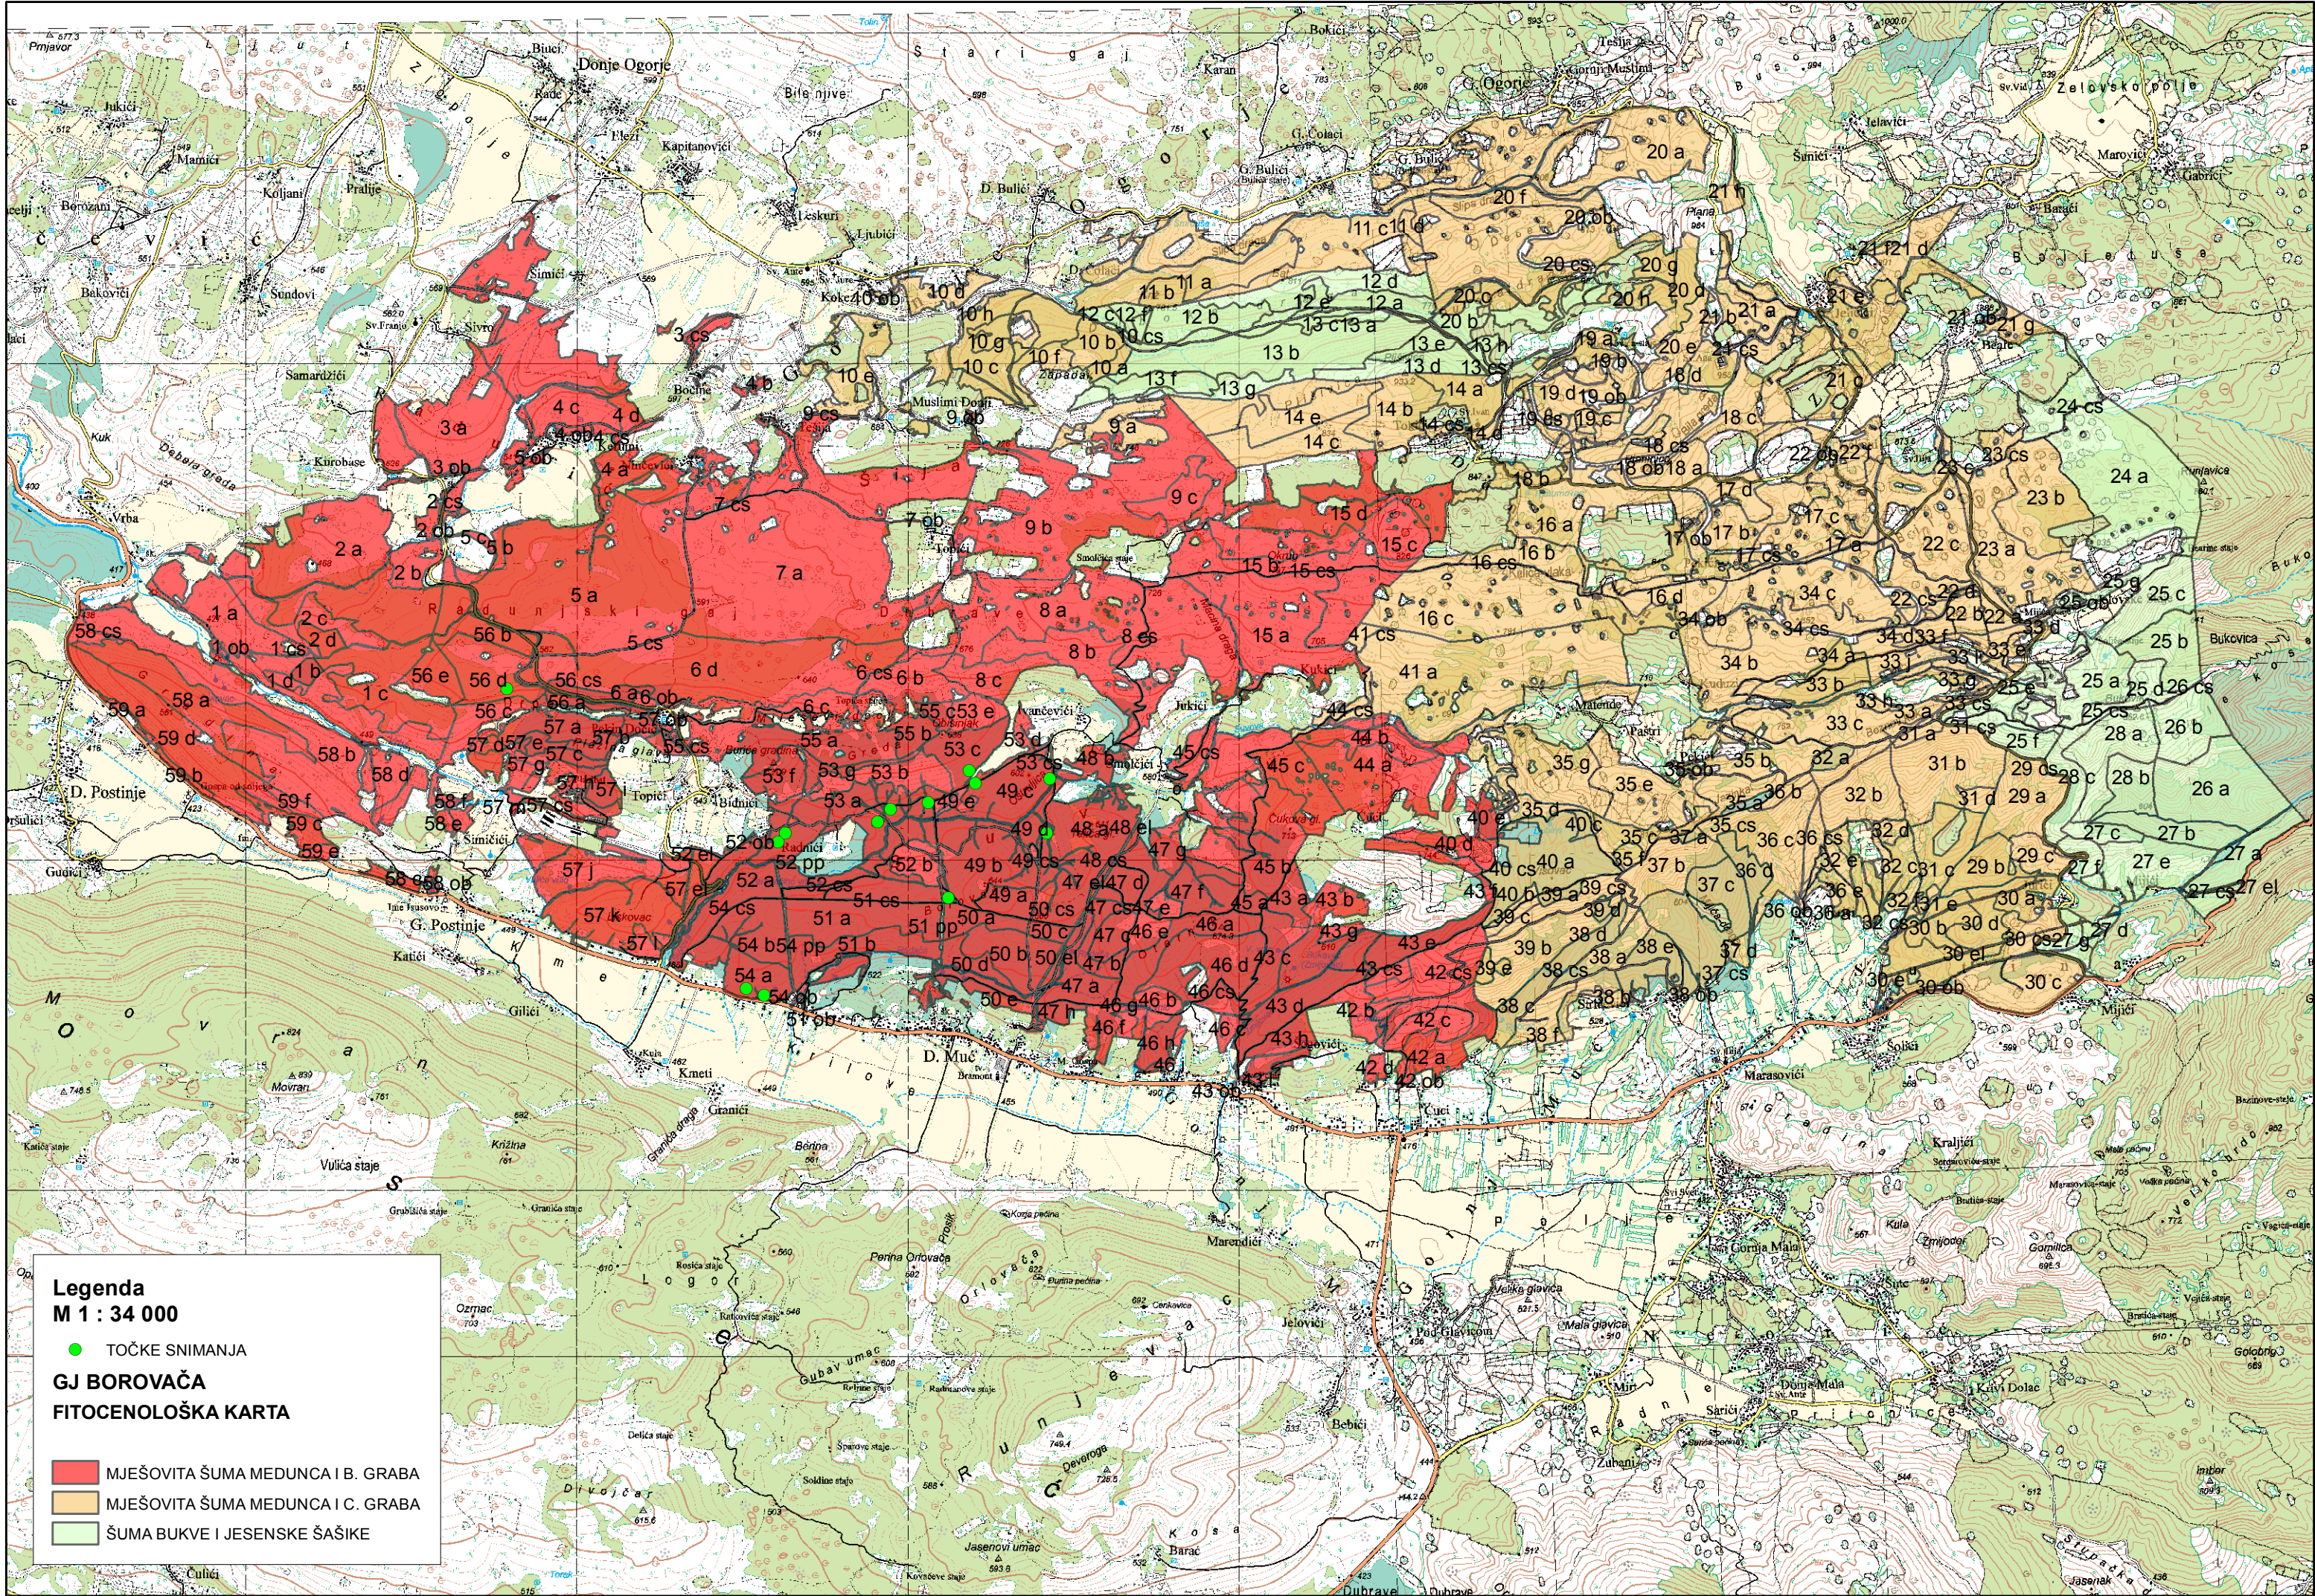

Download date / Datum preuzimanja: **2025-01-25**

Repository / Repozitorij:

[University of Zagreb Faculty of Forestry and Wood Technology](#)

**Legenda**  
**M 1 : 34 000**

● TOČKE SNIMANJA

**GJ BOROVAČA**  
**FITOCENOLOŠKA KARTA**

■ MJEŠOVITA ŠUMA MEDUNCA I B. GRABA  
 ■ MJEŠOVITA ŠUMA MEDUNCA I C. GRABA  
 ■ ŠUMA BUKVE I JESENSKE ŠAŠIKE

Donje Ogorje

Stari Gaji

G. Ogorje

Zelovsko polje

Samaržići

Muslimi Donji

11 c 11 d

21 f 21 d

2 a 2 b

7 a 7 b

15 d 15 c

17 c 17 b

23 a 23 b

59 a 59 b

53 a 53 b

**Legenda**  
**M 1: 34 000**

- TOČKE SNIMANJA
- GJ MOSEČ - SRNOROR
- FITOCENOLOŠKA KARTA**
- MJEŠOVITA ŠUMA MEDUNCA I B. GRABA

**Legenda**  
**M 1: 34 000**

- TOČKE SNIMANJA
- GJ MOSEČ - SRNOBOR
- GJ MOSEČ SRNOBOR
- PEDOLOŠKA KARTA