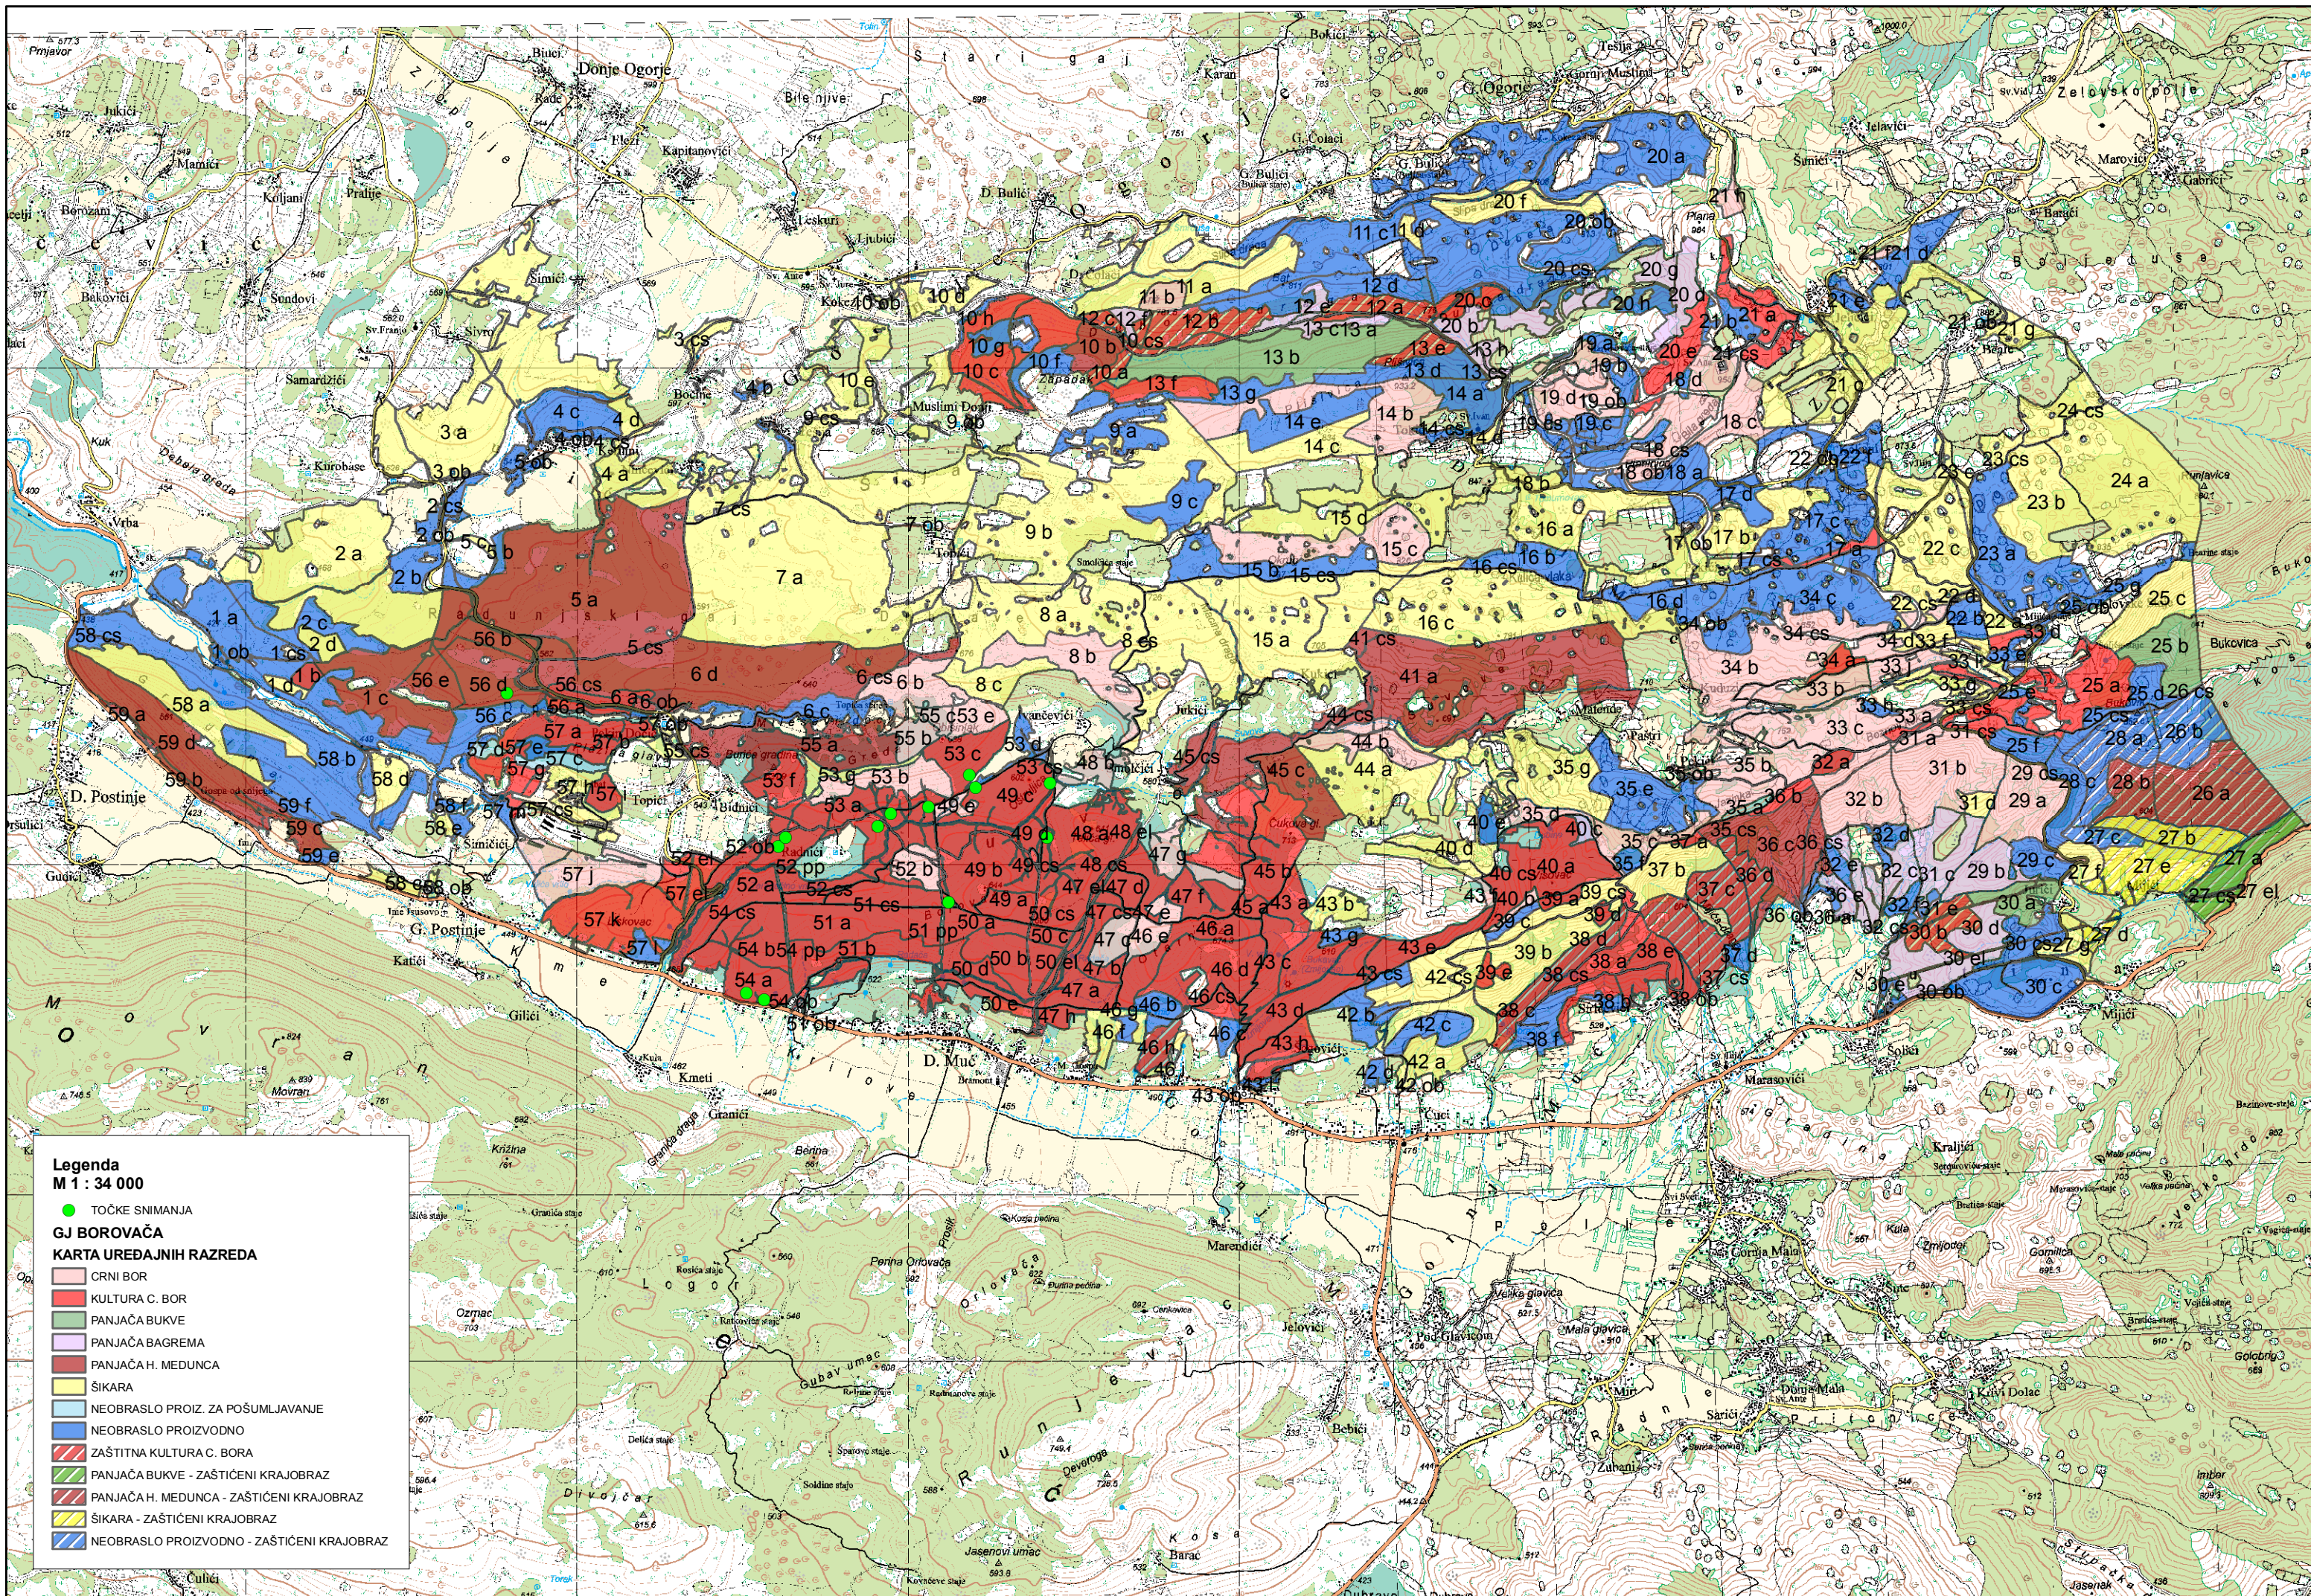

29 a 29 b

23 a 23 b

50 a 50 b

46 a 46 b

37 a 37 b

27 a 27 b

21 a 21 b

48 a 48 b

44 a 44 b

35 a 35 b

25 a 25 b

19 a 19 b

**Legenda**  
**M 1 : 34 000**

- TOČKE SNIMANJA
- GJ BOROVAČA**
- KARTA UREDAJNIH RAZREDA**
- CRNI BOR
- KULTURA C. BOR
- PANJAČA BUKVE
- PANJAČA BAGREMA
- PANJAČA H. MEDUNCA
- ŠIKARA
- NEOBASLO PROIZ. ZA POŠUMLJAVANJE
- NEOBASLO PROIZVODNO
- ZAŠTITNA KULTURA C. BORA
- PANJAČA BUKVE - ZAŠTİČENI KRAJOBRAZ
- PANJAČA H. MEDUNCA - ZAŠTİČENI KRAJOBRAZ
- ŠIKARA - ZAŠTİČENI KRAJOBRAZ
- NEOBASLO PROIZVODNO - ZAŠTİČENI KRAJOBRAZ

**Legenda**  
**M 1: 34 000**

- TOČKE SNIMANJA
- GJ MOSEČ - SRNOROR
- FITOCENOLOŠKA KARTA**
- MJEŠOVITA ŠUMA MEDUNCA I B. GRABA

**Legenda**  
**M 1: 34 000**

- TOČKE SNIMANJA
- GJ MOSEČ - SRNOBOR
- GJ MOSEČ SRNOBOR
- PEDOLOŠKA KARTA

- KAMENJAR
- RENDZINA
- SMEĐE TLO NA VAPN. I DOLOMITU
- CRVENICA

**Legenda**  
**M 1: 34 000**

● TOČKE SNIMANJA

**GJ MOSEČ SRNOBOR**

**KARTA UREDAJNIH RAZREDA**

- SJEMENJAČA H. MEDUNCA
- CRNI BOR
- KULTURA ALEPSKOG BORA
- ŠIKARA
- NEOBRASLO PROIZVODNO
- NEOBRASLO NEPROIZVODNO
- NEPLODNO